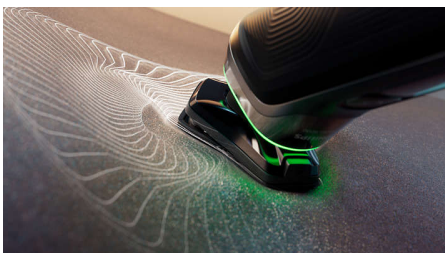

### Pressure Guard-sensor

Het gebruik van de juiste druk is essentieel voor een gladde huid en huidbescherming. De geavanceerde sensoren in het scheerapparaat meten de druk die u uitoefent en het innovatieve lichtsignaal geeft aan wanneer u te hard of te zacht drukt. Voor een persoonlijke scheerbeurt die precies bij u past.

### Motion Control-sensor

De technologie met bewegingssensoren houdt bij hoe u zich scheert en helpt u om efficiënter te scheren met behulp van onze GroomTribe-app. Na slechts drie scheerbeurten behaalde