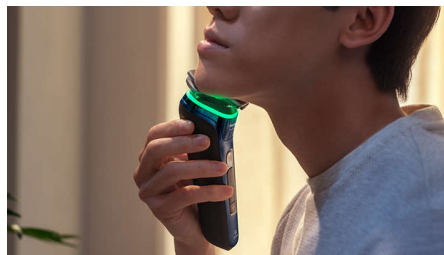

Power Adapt-sensor

De intelligente gezichtshaarsensor meet de haardichtheid 500 keer per seconde. De technologie past het scheervermogen automatisch aan voor moeiteloos en zacht scheren.