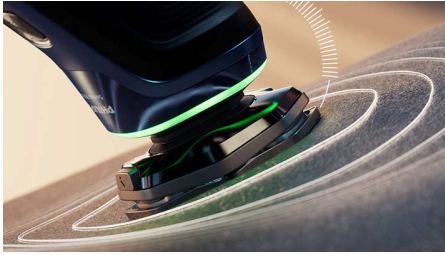

### Pressure Guard-sensor

Het gebruik van de juiste druk is essentieel voor een gladde huid en huidbescherming. De geavanceerde sensoren in het scheerapparaat meten de druk die u uitoefent en het innovatieve lichtsignaal geeft aan wanneer u te hard of te zacht drukt. Voor een persoonlijke scheerbeurt die precies bij u past.