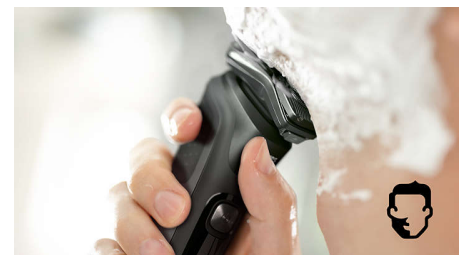

Nat of droog scheren

Een scheerapparaat voor nat en droog gebruik die zich aanpast aan uw voorkeur. Kies voor een prettig droog scheerresultaat, of gebruikt uw favoriete scheerschuim of gel voor een verfrissend natte scheerbeurt.