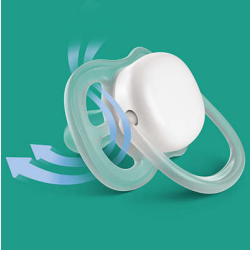

Χαρακτηριστικά

Επιτρέπει στο δέρμα του μωρού να αναπνέει

Εξαιρετικά μεγάλες οπές αέρα που εξαερίζουν την επιδερμίδα για να παραμένει πιο στεγνή, ενώ το μωρό σας ηρεμεί.