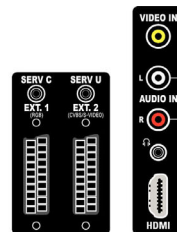

Ton

- Equalizer: 7-Band
- Ausgangsleistung (RMS): 20 W
- Soundsystem: Stereo, BBE
- Verbesserung der Soundqualität: Automatischer Lautstärkepegel, Incredible Surround, Dynamic Bass Enhancement

Lautsprecher

- Integrierte Lautsprecher: 2

Anschlüsse

- Anzahl Scartanschlüsse: 2
- Ext 1 Scart: Audio links/rechts, FBAS-Ein-/Ausgang, RGB
- Ext 2 Scart: Audio links/rechts, FBAS-Ein-/Ausgang, S-Video-Eingang
- Weitere Anschlüsse: Kopfhörerausgang, Common Interface
- Ext 3: HDMI V1.3, FBAS-Eingang, Linker/rechter Audio-Eingang
- Ext 4: YPbPr, S-Video-Eingang, Linker/rechter Audio-Eingang
- Ext 5: HDMI V1.3
- Ext 6: HDMI V1.3

Power

- Netzstrom: 220 bis 240 V, 50/60 Hz
- Umgebungstemperatur: 5 °C bis 40 °C
- Stromverbrauch: 185 W
- Standby-Stromverbrauch: ≤ 1 W

Zubehör

- Mitgeliefertes Zubehör: Standfuß, Netzkabel, Kurzanleitung, Bedienungsanleitung, Registrierungskarte, Garantiezertifikat, Fernbedienung, Batterien für Fernbedienung

Abmessungen

- Gerätebreite: 1289 mm
- Gerätehöhe: 835 mm
- Gerätetiefe: 124 mm
- Produktgewicht: 39 kg
- Gerätebreite (inkl. Fuß): 1289 mm
- Gerätehöhe (inkl. Fuß): 901 mm
- Gerätetiefe (inkl. Fuß): 325 mm
- Produktgewicht (inkl. Standfuß): 49 kg
- Verpackungsbreite: 1385 mm
- Verpackungshöhe: 927 mm
- Verpackungstiefe: 277 mm
- Gewicht (inkl. Verpackung): 54 kg
- Kompatible Wandhalterung: 600 x 400 mm

Ausstellungsdatum
2023-10-06

Version: 4.0.6

EAN: 87 12581 35364 3

© 2023 Koninklijke Philips N.V.
Alle Rechte vorbehalten.

Technische Daten können ohne vorherige Ankündigung geändert werden. Die Marken sind Eigentum von Koninklijke Philips N.V. oder der jeweiligen Firmen.

www.philips.com