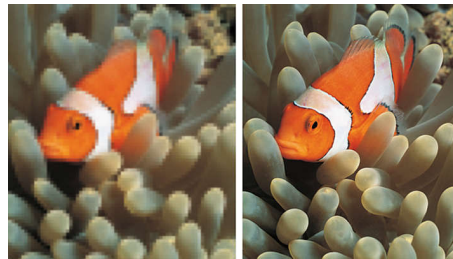

Pixel Plus 2 HD

Pixel Plus 2 HD bietet eine unschlagbare Kombination aus optimaler Schärfe, natürlichem Detailkontrast, besserer Tiefenwirkung, leuchtenden Farben und fließenden, natürlichen Bewegungen bei Standard- und HDTV-Fernsehern sowie Multimediageräten. Da jedes Pixel in einem eingehenden Bild besser auf die benachbarten Pixel abgestimmt wird, wirkt das Bild auch weitaus natürlicher. Artefakte in komprimierten Multimediadaten werden erkannt und minimiert, wodurch das Bild klar und gestochen scharf ist. Die digitale Rauschminderung sorgt für saubere und trotzdem gestochen scharfe Bilder.

Digital Natural Motion

Philips hat Digital Natural Motion entwickelt, um ruckartige Bildbewegungen zu unterbinden. Digital Natural Motion taxiert Bewegungen im Bild und korrigiert ruckartige Bewegungen sowohl bei Fernsehübertragungen als auch bei Filmmaterial (z. B. DVD). Genießen Sie eine höhere Form des Fernsehens dank fließender Bewegungen und ausgezeichneter Bildschärfe.

Farben und Kontrast

Lebhafte und natürliche Bilder durch fortschrittlichste Farboptimierung. Die 3 Farbkanäle (RGB) werden mittels einer 10-Bit-RGB-Verarbeitungstechnologie optimiert, die

insgesamt 28,9 Milliarden Farben liefert. Sie erzeugt lebhaftere Farben und gleichzeitig exzellente Bildschärfe bei ausgezeichnetem Schwarzwert und exakter Wiedergabe von dunklen Schattierungen und Farben. Das Ergebnis ist ein helles, naturgetreues Bild mit hohem Kontrast und lebhaften Farben.

Incredible Surround™

Incredible Surround ist eine Audiotechnologie von Philips, die das Klangfeld deutlich vergrößert und Sie in den Sound eintauchen lässt. Incredible Surround verwendet modernste elektronische Phasenverschiebung und mischt Sound von links und rechts, um die virtuelle Entfernung zwischen beiden Lautsprechern zu vergrößern. Dieser breitere Abstand verbessert den Stereo-Effekt ganz erheblich und erzeugt eine natürlichere Klangdimension. Incredible Surround gibt Ihnen die Möglichkeit, ohne zusätzliche Lautsprecher kompletten Surround mit tieferem und breiterem Sound zu erleben.

BBE

BBE High Definition-Sound ist die Kerntechnologie zur Klangoptimierung (lizenziert von BBE Sound), die eine wirklichkeitsgetreue Musikwiedergabe und eine hohe Sprachverständlichkeit mit intensiven und deutlichen Vokalen ermöglicht.

3 HDMI-Eingänge