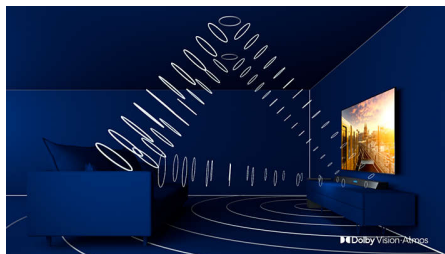

Dolby Vision a Dolby Atmos

Podpora špičkového zvuku a formátů videa Dolby znamená, že obsah HDR bude skvěle vypadat i znít. Ať už streamujete nejnovější část seriálu, nebo sledujete obsah z disku Blu-Ray, vždy si budete moci vychutnat kontrast, jas a barvy, které odrážejí režisérův původní záměr. A navíc uslyšíte jasný, detailní a hluboký prostorový zvuk.