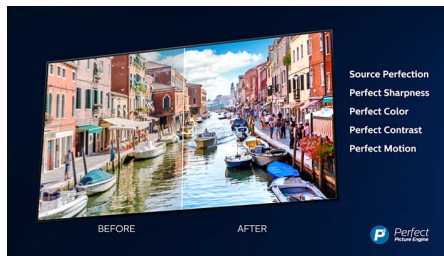

Engine P5 Perfect Picture

Engine Philips P5 Perfect Picture poskytuje obraz, který je stejně dokonalý jako váš oblíbený obsah. Details mají zřetelně větší hloubku, barvy jsou živé, bílé tóny pleti jsou přirozenější. Kontrast je tak ostrý, že ucítíte každý detail, a pohyb je tak plynulý, že nikdy neztratíte míč z očí, ať už je hra jakkoli rychlá.