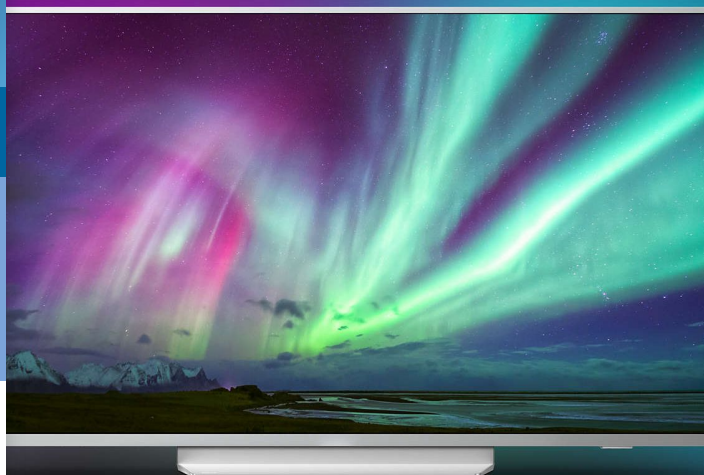

PHILIPS

LED televizor 4K UHD
se systémem Android

8200 series

164 cm (65") televizor, Ambilight

Index dokonalého obrazu 1900

HDR 10+

Engine P5 Perfect Picture

65PUS8204

Televizor 4K UHD se systémem Android s 3strannou funkcí Ambilight

Vychutnejte si díky bohatému obrazu, jasnému zvuku a jedinečné technologii Philips Ambilight to, co máte rádi – ať už jde o streamování v kvalitě HDR nebo o sport. Nenápadný rámeček tohoto 4K LED televizoru Philips dodá každé místnosti nádech funkční krásy a funkce Ambilight jí dodá barvy.