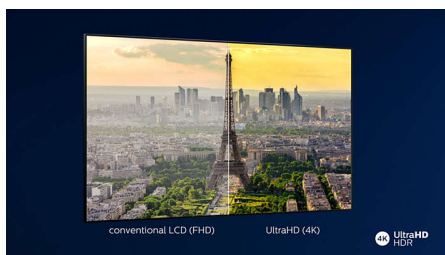

Podpora HDR10+

Váš televizor Philips získá z videoformátu HDR10+ maximum. Úrovně kontrastu, barev a jasů jsou upravovány snímek od snímku. Ať

už se jedná o seriál, který zkrátka potřebujete vidět, nebo film, stíny v nich budou temnější. Jasně povrchy budou zářit. Barvy budou reálnější.