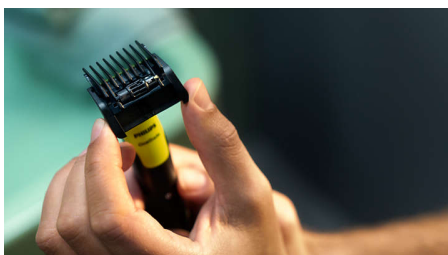

- Oholte to
- Jedinečná technologie OneBlade
- Inovativní břit 360

Ostré okraje

- Dejte tomu tvar
- Oboustranný břit: navržený pro přesné tahy a snadné ovládání

Rovnoměrné zastržení

Přednosti

Jedinečná technologie OneBlade

Philips OneBlade 360 je vybaven revoluční technologií pro péči o pokožku tváře. Dokáže oholit vousy všech délek. Díky systému dvojí ochrany, hladké povrchové úpravě v kombinaci se zaoblenými hroty je holení snadnější a pohodlnější. Technologie holení představuje rychle se pohybující ostří (12 000 pohybů za minutu), které je účinné i pro delší vousy.

Inovativní břit 360

Inovativní břit 360 se může ohýbat ve všech směrech a přizpůsobit se křivkám obličeje. Konstrukce umožňuje konstantní kontakt s pokožkou a její kontrolu. Snadno zastříhujete a holíte obtížně dosažitelné oblasti – několika tahy a velkým pohodlím.

Zastříhnutí

Jedinečné řešení s otevřeným hřebenem pro efektivní zastříhování bez zanášení a přerušování rutiny – dokonce i u dlouhých a silných vlasů.

Dejte tomu tvar

Vytvarujte přesné linie díky dvoustrannému břítu. Holit můžete v obou směrech, abyste měli lepší přehled a mohli jste sledovat každý vlas, který stříháte. Vyladte si svůj styl za pár vteřin!