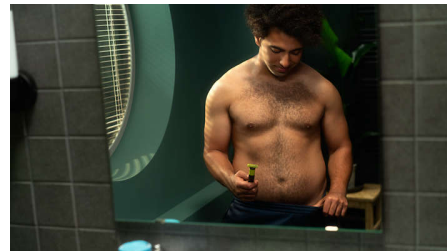

Nasazovací hřeben na tělo

Přípevněte hřeben na tělo (3 mm) a zastříhujte snadno ve všech směrech.