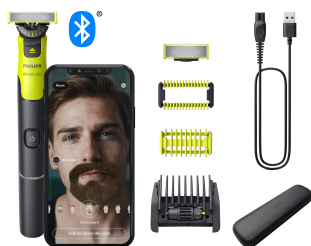

PHILIPS

Face + Body

OneBlade 360 with Connectivity

Zastřihuje, tvaruje, holí

břit 360

nastavitelný hřeben 5 v 1

Propojený zážitek na míru

QP4631/65

Snadno zastříhněte, tvarujte nebo oholte vousy všech délek

Konstruováno ke stříhu vousů, nikoli kůže

Nový OneBlade 360 zastřihává, tvaruje a holí vousy a chlupy jakékoli délky s ještě menší námahou. Několika tahy jednoduše upravte i těžko dostupná místa.* Zapomeňte na postupy o více krocích za použití několika nástrojů. OneBlade zvládne všechno najednou.

Snadné použití

- Holte se každý den lépe
- Nasazovací hřeben zastřihovače na tělo (3 mm)
- Nabíjejte kdykoli, kdekoli
- Li-ion baterie, 60 min
- Plně vodotěsný
- Břit, který se jen tak neztupí

Komfortní oholení

Inovativní břit 360

Inovativní břit 360 se může ohýbat ve všech směrech a přizpůsobit se křivkám obličeje. Konstrukce umožňuje konstantní kontakt s pokožkou a její kontrolu. Snadno zastříhujete a holíte obtížně dosažitelné oblasti – několika tahy a velkým pohodlím.