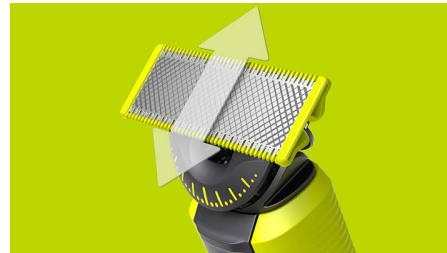

Dvoustranný břit

OneBlade kopíruje obrysy vaší tváře a umožňuje snadno a pohodlně holit všechny části obličeje. Dodejte oboustranným břítem svému vzhledu styl a pohybem břítu v kterémkoli směru vytvoříte čisté linie.