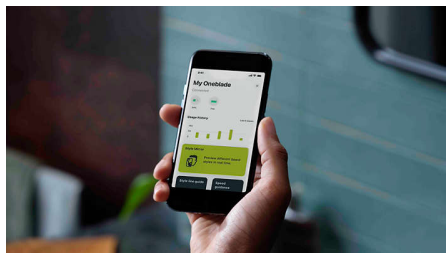

Na míru přizpůsobený zážitek

Volně dostupná aplikace Philips OneBlade je vaším lístkem k lepšímu stylingu a výkonu. Vyzkoušejte pomocí rozšířené reality, jaké styly vousů vám budou slušet a získejte návod krok za krokem, který zahrnuje praktický živý náhled linií vousů. Mějte přehled o tom, kdy vyměnit břit nebo dobít baterii. Dostáváte doporučení připravená na míru na základě vaší aktuální péče.