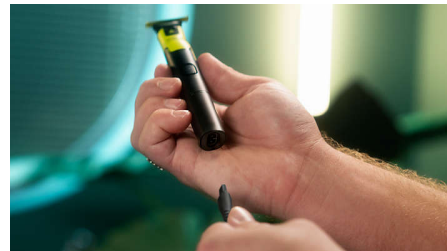

Nabíjení přes USB-A

Můžete nabíjet doma, na cestě, skvěle se hodí pro vaši každodenní péči i pro cestování.