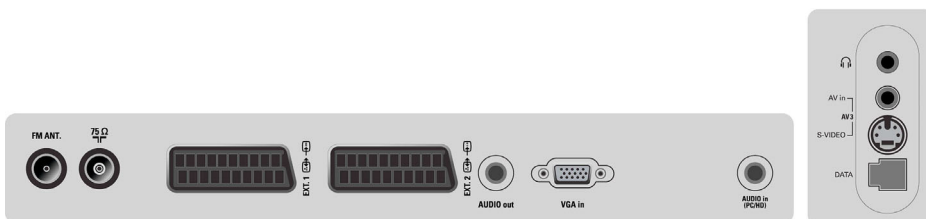

Zvuk

- Výstupní výkon (RMS): 2 x 6 W
- Zvukový systém: Mono, Stereo NICAM, Virtual Dolby Surround
- Vylepšení zvuku: Dynamické zvýraznění basů

Možnosti připojení

- Počet konektorů Scart: 2
- Čelní / boční přípojky: Vstup audio, Vstup kompozitního videa CVBS, Výstup pro sluchátka, Vstup S-video
- Konektor Ext 1 Scart: Audio levý/pravý kanál, Vstup/výstup kompozitního videa CVBS, RGB
- Konektor Ext 2 Scart: Audio levý/pravý kanál, Vstup/výstup kompozitního videa CVBS, Vstup S-video, Y/C
- Další připojení: Anténa IEC75, Audio výstup na stálé úrovni, Anténa VKV, VGA vstup pro PC + audio levý/pravý

Spotřeba

- Okolní teplota: 5 °C až 40 °C
- Spotřeba elektrické energie: 55 W W
- Spotřeba energie v pohotovostním režimu: 2 W

Příslušenství

- Dodávané příslušenství: Mini konektor a zásuvka cinch, Napájecí kabel, Stručný návod k rychlému použití, Registrační karta, Dálkový ovladač, Kabel antény rádia, Uživatelská příručka

Rozměry

- Hmotnost výrobku: 6 kg

Datum vydání 2023-07-15

Verze: 5.0.6

EAN: 87 10895 79911 9

© 2023 Koninklijke Philips N.V.
Všechna práva vyhrazena.

Údaje mohou být změněny bez předchozího varování.
Ochranné známky jsou majetkem Koninklijke Philips N.V. nebo jejich příslušných vlastníků.

www.philips.com