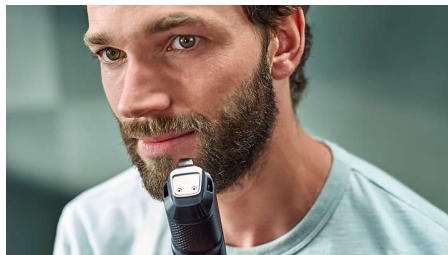

Precisietrimmer

Definieer de details, zelfs op moeilijk bereikbare plekken met de opklikbare precisietrimmer.