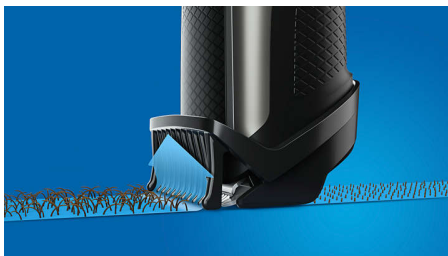

Kenmerken

Lift & Trim PRO-systeem

Stoppels maken geen kans. Het Lift&Trim Pro-systeem pakt al uw platliggende haren en tilt ze op in de richting van de mesjes voor een glad resultaat, terwijl het ook nog steeds een ideale trimmer is voor lange baarden.