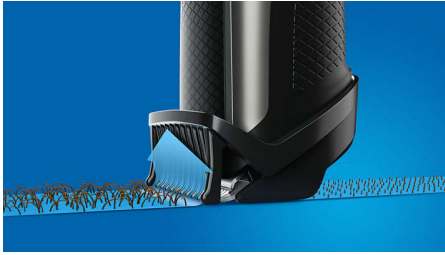

## Sistema Lift & Trim PRO

La barba de dos días no tiene ninguna oportunidad. El sistema Lift&Trim Pro captura todo el vello que crece adherido y lo levanta hacia las cuchillas para obtener un corte preciso, al tiempo que sigue siendo el recortador ideal para barbas largas.