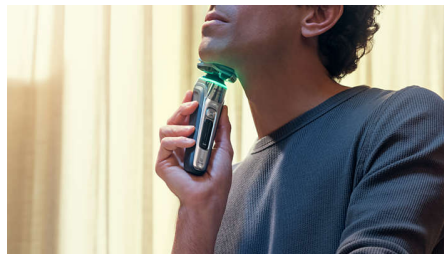

Sensor protector de presión

El uso de la presión correcta es clave para el apurado y la protección de la piel. Los sensores avanzados de la afeitadora detectan la presión que se aplica y el innovador piloto muestra cuándo es excesiva o insuficiente. Todo para ofrecerte el afeitado personalizado que necesitas.

Cabezales flexibles de 360 grados

Esta afeitadora eléctrica de Philips, diseñada para seguir los contornos de la cara e incluso el cuello, dispone de cabezales totalmente flexibles que giran 360° para lograr un afeitado cómodo y apurado.

Revestimiento SkinGlide de protección

Un revestimiento protector entre los cabezales de la afeitadora y la piel, compuesto por hasta 250 esferas de microtecnología por centímetro cuadrado, mejora el deslizamiento hasta en un 30 %*** para minimizar la irritación.

Sensor Power Adapt

La afeitadora eléctrica tiene un sensor de vello facial inteligente que detecta la densidad del pelo 500 veces por segundo. El sensor de adaptación de corriente adapta automáticamente la potencia de corte para lograr un afeitado suave y sin esfuerzo.