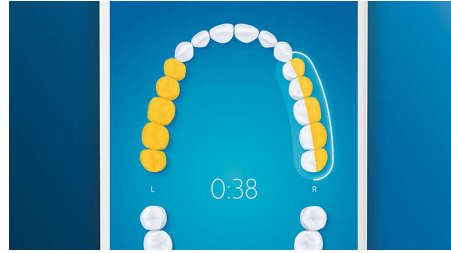

Функция TouchUp

Ако пропуснете място, докато миете зъбите си, функцията TouchUp на приложението ще ви покаже. След това можете да се върнете за второ минаване и да сте уверени, че всеки път ще се насладите на пълно почистване.