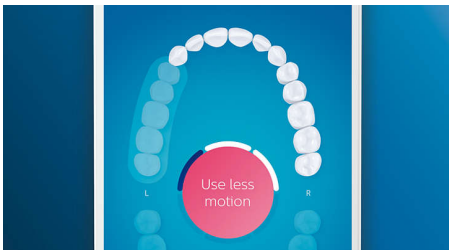

Не пропускайте нито една зона

Приложението Philips Sonicare ви информира, когато сте постигнали цялостно почистване и ви инструктира как да бъдете по-добри и по-внимателни с четката.