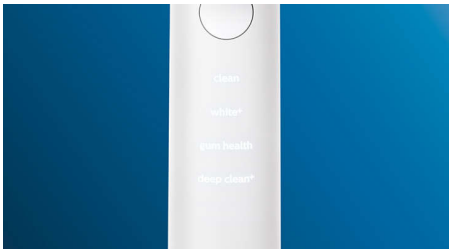

4 режима, 3 настройки на интензивност

С DiamondClean Smart вие получавате всичко. Нашите 3 настройки на интензивност ви позволяват да подобрите почистването; а нашите 4 режима покриват всичките ви нужди на почистване с четка; режим Clean за изключително ежедневно почистване, White+ за премахване на петна, Deep Clean+ за освежаващо дълбоко почистване, и Gum Health за нежно почистване по линията на венците.