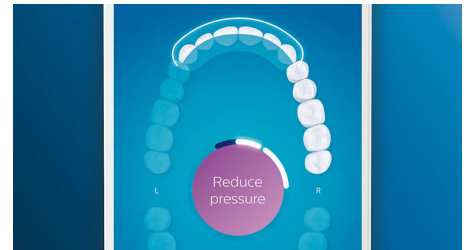

### Функция TouchUp

Ако пропуснете място, докато миете зъбите си, функцията TouchUp на приложението ще ви покаже. След това можете да се върнете за второ минаване и да сте уверени, че всеки път ще се насладите на пълно почистване.

### Интелигентни напомняния за смяна

С течение на времето главите на четките се износват и стават по-малко ефективни при премахване на плака. С помощта на интелигентното разпознаване на глава на четка вие винаги ще знаете кога трябва да смените главата на четката. Четката за зъби следи колко продължително и колко силно сте четкали с всяка глава на четка и ще ви извести, когато настъпи време за смяна. Можете също да наблюдавате срока на експлоатация на главите на четката в приложението Philips Sonicare и дори да поръчвате резервни глави, така че винаги да имате на разположение.

### Зона на фокусиране и настройка на цел

Някакви проблемни зони, посочени от вашия зъболекар? Ще ги маркираме в 3D картата на устата ви във вашето приложение и ще ви напомним да обърнете специално внимание на тези зони.

### Прекалено голям натиск?

Възможно е да не забележите, когато натискате четката прекалено силно, но вашият DiamondClean Smart ще забележи. Ако използвате прекалено голям натиск, светлинният пръстен в края на дръжката ще започне да мига. Това е нежно напомняне да намалите натиска и да оставите главата на четката за зъби да си свърши работата. 7 от 10 души смятат, че тази функция ги е направила по-добър потребител на четка.