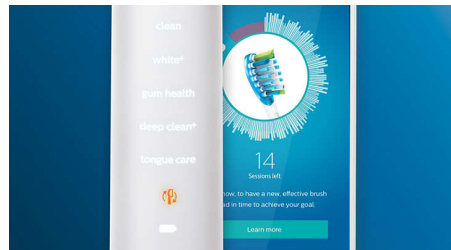

### 4 режима, 3 настройки на интензивност

С DiamondClean Smart вие получавате всичко. Нашите 3 настройки на интензивност ви позволяват да подобрите почистването; а нашите 4 режима покриват всичките ви нужди на почистване с четка; режим Clean за изключително ежедневно почистване, White+ за премахване на петна, Deep Clean+ за освежаващо дълбоко почистване, и Gum Health за нежно почистване по линията на венците.

### Не пропускайте нито една зона

Приложението Philips Sonicare ви информира, когато сте постигнали цялостно почистване и ви инструктира как да бъдете по-добри и по-внимателни с четката.

### Функция TouchUp

Ако пропуснете място, докато миете зъбите си, функцията TouchUp на приложението ще ви покаже. След това можете да се върнете за второ минаване и да сте уверени, че всеки път ще се насладите на пълно почистване.

### Интелигентни напомняния за смяна

С течение на времето главите на четките се износват и стават по-малко ефективни при премахване на плака. С помощта на интелигентното разпознаване на глава на четка вие винаги ще знаете кога трябва да смените главата на четката. Четката за зъби следи колко продължително и колко силно сте четкали с всяка глава на четка и ще ви извести, когато настъпи време за смяна. Можете също да наблюдавате срока на експлоатация на главите на четката в приложението Philips Sonicare и дори да поръчвате резервни глави, така че винаги да имате на разположение.