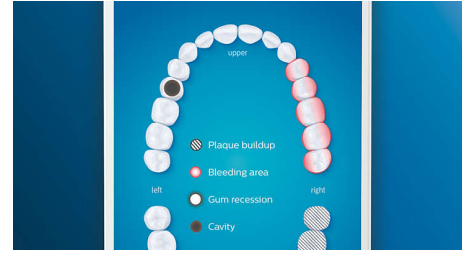

Зона на фокусиране и настройка на цел

Някакви проблемни зони, посочени от вашия зъболекар? Ще ги маркираме в 3D картата на устата ви във вашето приложение и ще ви напомним да обърнете специално внимание на тези зони.