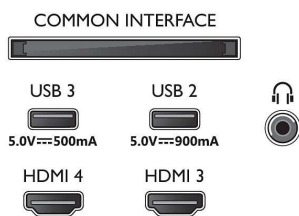

Connections

Side

Bottom

Publicatiedatum
2023-07-20

Versie: 3.3.1

EAN: 87 18863 03710 2

© 2023 Koninklijke Philips N.V.
Alle rechten voorbehouden.

Specificaties kunnen zonder voorafgaande kennisgeving worden gewijzigd. Handelsmerken zijn het eigendom van Koninklijke Philips N.V. en hun respectieve eigenaren.