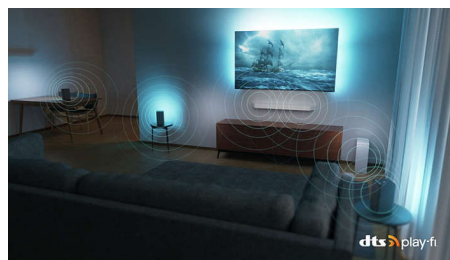

DTS Play-Fi

Met alleen de TV geniet u direct van geweldig, helder geluid. Als u nog meer wilt, kunt u met het Philips Wireless Home System met DTS Play-Fi binnen enkele seconden verbinding maken met compatibele soundbars en draadloze luidsprekers in uw huis. U kunt zelfs een home cinema surround-soundsysteem maken met uw TV als centrale luidspreker.