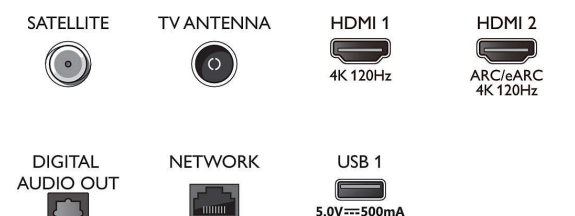

Accessoires

- Meegeleverde accessoires: Afstandsbediening, 2 AAA-batterijen, Tafelstandaard, Voedingskabel, Snelstartgids, Brochure met wettelijk verplichte informatie en veiligheidsgegevens

Ontwerp

- Kleuren van de TV: Metalen rand
- Ontwerp van de standaard: Voetjes van satijnchroom

Connections

Side

Bottom

Publicatiedatum
2023-07-20

Versie: 3.3.1

EAN: 87 18863 03710 2

© 2023 Koninklijke Philips N.V.
Alle rechten voorbehouden.

Specificaties kunnen zonder voorafgaande kennisgeving worden gewijzigd. Handelsmerken zijn het eigendom van Koninklijke Philips N.V. en hun respectieve eigenaren.