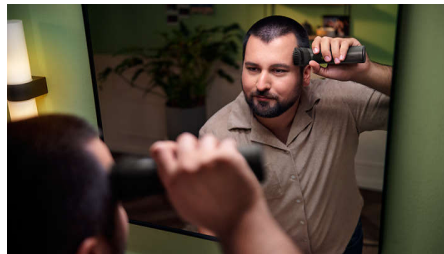

Простая стрижка волос

С системой разных насадок для триммера вы можете выбирать установки длины от 0,5 до 20 мм для создания желаемого образа в домашних условиях.