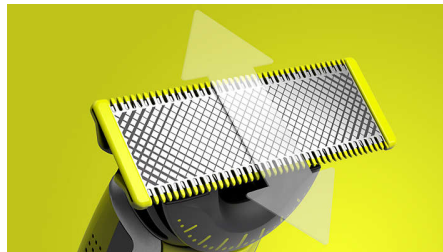

## Инновационное лезвие 360

Инновационное лезвие 360 движется во всех направлениях, адаптируясь к каждому изгибу вашего лица. Конструкция обеспечивает постоянный контакт с кожей и полный контроль над бритьем. С легкостью подравнивайте и сбривайте волоски в труднодоступных местах, выполняя минимальное количество движений с максимальным комфортом.

## Сбривание оставшихся волосков

Уникальная открытая конструкция гребня для эффективного подравнивания без засорения и нарушения ежедневной процедуры, даже для длинных и густых волос.

## Создавайте четкие контуры

Создавайте идеальные контуры с помощью двустороннего лезвия. Для дополнительного удобства и лучшего обзора устройство можно перемещать в любом направлении. Создайте свой стиль за секунды!

## Двустороннее лезвие

OneBlade повторяет контуры лица и обеспечивает легкое и комфортное подравнивание и бритье щетины на любых участках. Двустороннее лезвие можно перемещать в любом направлении, поэтому вы легко создадите четкие контуры и ровные линии.