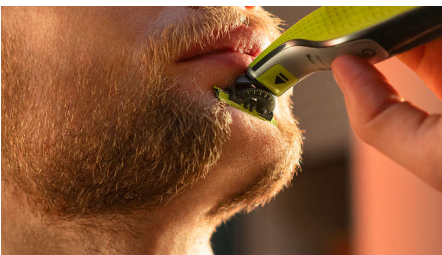

Инновационное лезвие 360

Инновационное лезвие 360 движется во всех направлениях, адаптируясь к каждому изгибу вашего лица. Конструкция обеспечивает постоянный контакт с кожей и полный контроль над бритьем. С легкостью подравнивайте и сбривайте волоски в труднодоступных местах, выполняя минимальное количество движений с максимальным комфортом.