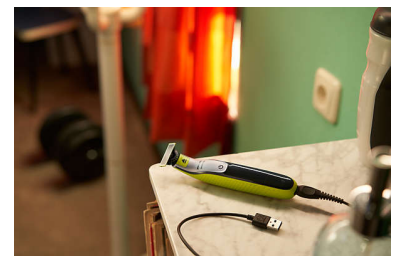

Зарядка через USB-A

Можно заряжать дома и в поездках — идеально для повседневного ухода и путешествий.