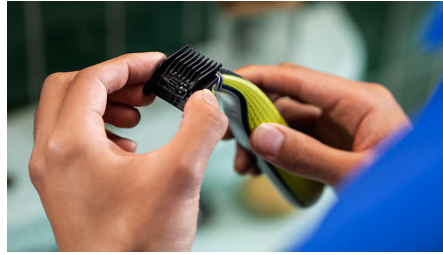

Сбривание оставшихся волосков

Уникальная открытая конструкция гребня для эффективного подравнивания без засорения и нарушения ежедневной процедуры, даже для длинных и густых волос.