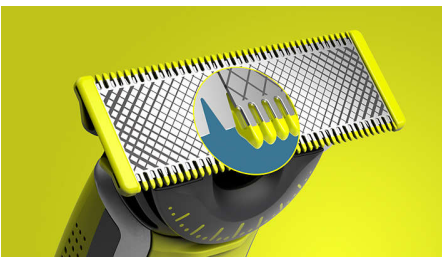

Уникальная технология OneBlade

Philips OneBlade оснащен уникальной технологией для бритья щетины любой длины. Система двойной защиты, состоящая из особого покрытия и лезвий с закругленными кончиками, обеспечивает максимальный комфорт во время бритья. Быстродвигающийся режущий блок, который совершает 12000 движений в минуту, эффективно сбривает даже длинные волоски.