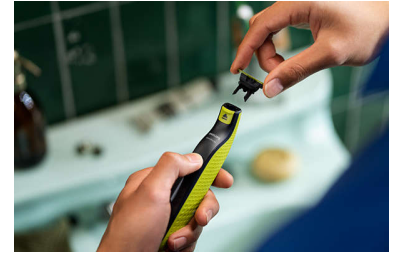

Лезвие, которое прослужит вам долго

Лезвие из нержавеющей стали прослужит вам до 4 месяцев** для качественного бритья. Когда на лезвии появится значок замены, его эффективность будет снижена. В таком случае рекомендуется заменить лезвие для оптимальных результатов бритья.