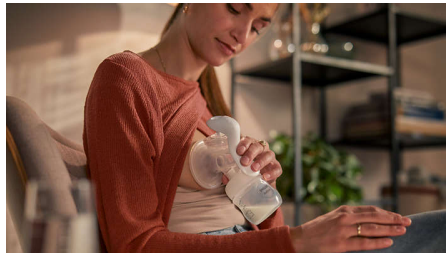

Настанете се удобно

Отпуснете се и седнете удобно, докато изцеждате, благодарение на нашия дизайн, който ви позволява да седите изправени, вместо да се налага да се навеждате напред.

Стерилизирайте само за 2 минути

Парният стерилизатор за микровълнова фурна може да се използва за стерилизиране на бебешки бутилки и други продукти само за 2 минути, при което унищожава 99,9% от микробите и бактериите. Точната продължителност на цикъла зависи от мощността на микровълновата фурна, разбира се. 2 минути при 1200 – 1850 W, 4 минути при 850 – 1100 W, 6 минути при 500 – 800 W