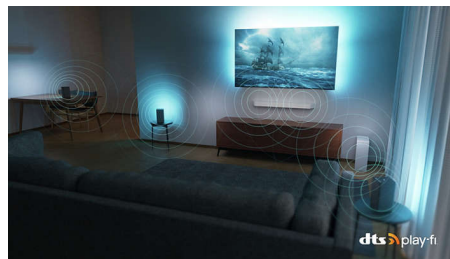

Profitez à fond de vos moments de détente avec The One. Ce téléviseur 4K Ambilight vous plonge au cœur de chaque série, film et jeu ! Bénéficiez d'une qualité d'image époustouflante, de toutes les applications de streaming, et d'un socle facile à régler pour accueillir une barre de son.

Design séduisant

Un design séduisant. La hauteur du socle est variable pour accueillir une barre de son.

DTS Play-Fi

Votre téléviseur diffuse un son clair et de qualité dès le déballage. Si vous souhaitez aller plus loin, le système audio domestique sans fil Philips avec DTS Play-Fi vous permet de connecter des barres de son et des enceintes sans fil compatibles dans toute la maison en quelques secondes. Vous pouvez même créer