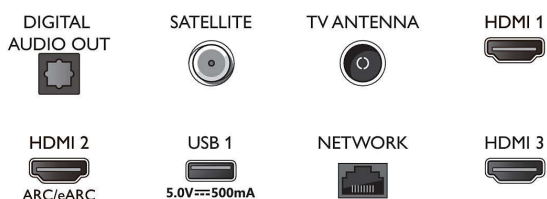

Android TV

- Système d'exploitation: Google TV™
- Applications intégrées: Google Play Films*, Google Search, YouTube, Netflix, Apple TV, Amazon Prime Video, Disney+, YouTube Music,

Connections

Side

Bottom

Téléviseur 4K Ambilight

Téléviseur Ambilight 108 cm (43") Moteur P5 Perfect Picture Engine, Principaux formats HDR pris en charge, Google TV™

Caractéristiques

- Application Fitness, Ambilight Aurora
- Taille de la mémoire (flash): 16 Go*
- Cloud de gaming: GeForce NOW