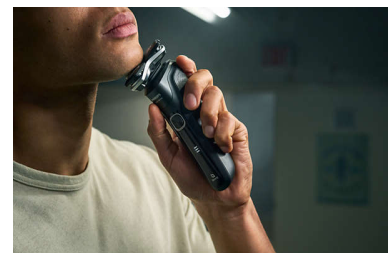

Exclusiva tecnología OneBlade

La Philips OneBlade recorta, perfila y afeita cualquier longitud de pelo. Proporciona un afeitado fácil y cómodo gracias a su revestimiento deslizante y a sus puntas redondeadas. Además, con una unidad de corte que se mueve 200 veces por segundo, es eficaz incluso con el vello más largo.

Recortador desplegable

Completa tu look con el recortador de precisión desplegable de la afeitadora que, incorporado en su cuerpo, es la mejor manera de mantener el bigote y recortar las pantallas.

60 minutos de afeitado sin cable