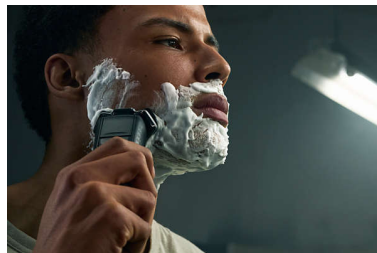

Seco y Mojado

Adapta tu rutina de afeitado a tus necesidades. Con Wet & Dry, podrás disfrutar de un cómodo afeitado en seco o un

refrescante afeitado en húmedo. Puedes afeitarte con gel o con espuma incluso en la ducha.