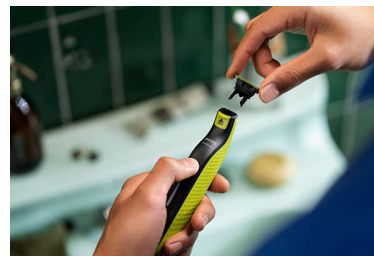

Лезвие, которое прослужит вам долго

Лезвие из нержавеющей стали прослужит вам до 4 месяцев** для качественного бритья. Когда на лезвии появится значок замены, его эффективность будет снижена. В таком случае рекомендуется заменить лезвие для оптимальных результатов бритья.