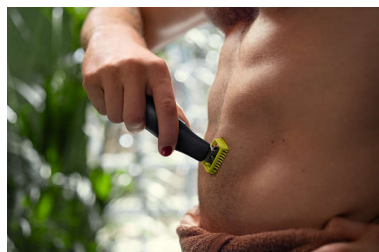

Насадка-гребень для тела

Установите гребень для тела (3 мм) для удобного подравнивания в любом направлении.