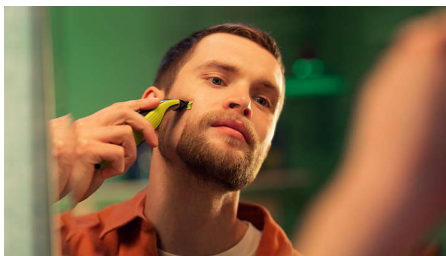

Основные особенности

Брейте щетину

Система OneBlade не раздражает кожу на лице или теле даже при бритье против роста волос, поскольку бритва не прилегает вплотную к коже как традиционные лезвия. В комплект входит два лезвия — для лица и для тела.