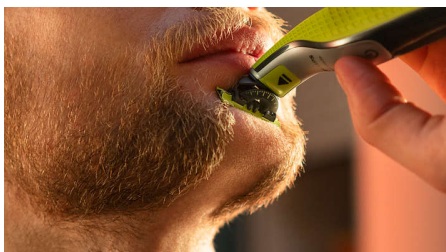

Инновационное лезвие 360

Инновационное лезвие 360 движется во всех направлениях, адаптируясь к каждому изгибу вашего лица. Конструкция обеспечивает постоянный контакт с кожей и полный контроль над бритьем. С

легкостью подравнивайте и сбривайте волосы в труднодоступных местах, выполняя минимальное количество движений с максимальным комфортом.