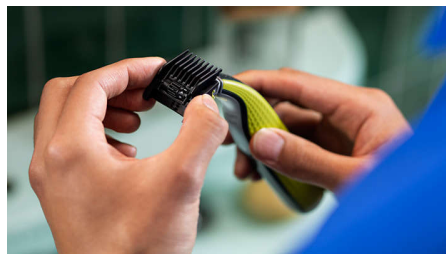

Сбривание оставшихся волосков

Уникальная открытая конструкция гребня для эффективного подравнивания без засорения и нарушения ежедневной процедуры, даже для длинных и густых волос.