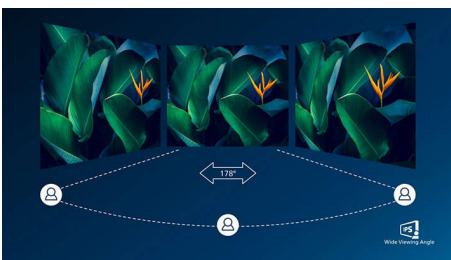

LightSensor

LightSensor використовує розумний датчик для налаштування яскравості зображення залежно від освітлення у кімнаті для ідеального зображення за мінімального споживання енергії.

Технологія IPS

Дисплеї IPS використовують вдосконалену технологію, яка забезпечує надзвичайно широкий кут огляду 178/178 градусів для перегляду практично під будь-який кутом – навіть у разі повертання на 90 градусів! Порівняно зі стандартними TN-панелями