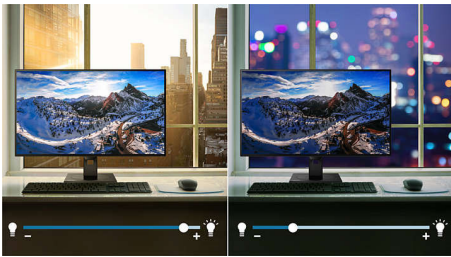

LightSensor

LightSensor використовує розумний датчик для налаштування яскравості зображення залежно від освітлення у кімнаті для ідеального зображення за мінімального споживання енергії.