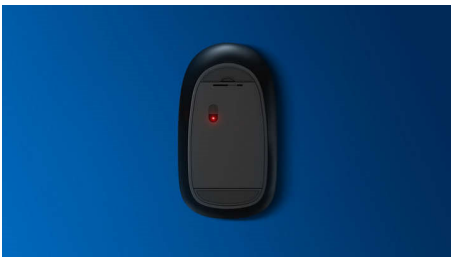

飛利浦值得信賴

- 耐用數百萬次的按鍵壽命
- 防水設計方便清潔及處理偶爾發生的噴濺液體

舒適精準控制

- 左右手皆適用的形狀，不論是左手還是右手都能舒適使用
- 舒適的人體工學滑鼠設計，握感絕佳
- 高解析度光學追蹤，實現流暢操控
- 提供高速捲動效果的滑鼠滾輪釋放鍵

時尚設計

- 時尚設計搭配您酷炫的造型

PHILIPS

鍵盤滑鼠組
4 個按鈕 USB 2.0 有線, 高亮面表面

焦點

隨插即用

簡單的隨插即用有線 USB 連接

流暢光學追蹤

高解析度光學追蹤，實現流暢操控

舒適的人體工學設計

舒適的人體工學滑鼠設計，握感絕佳

左右手皆適用的滑鼠設計