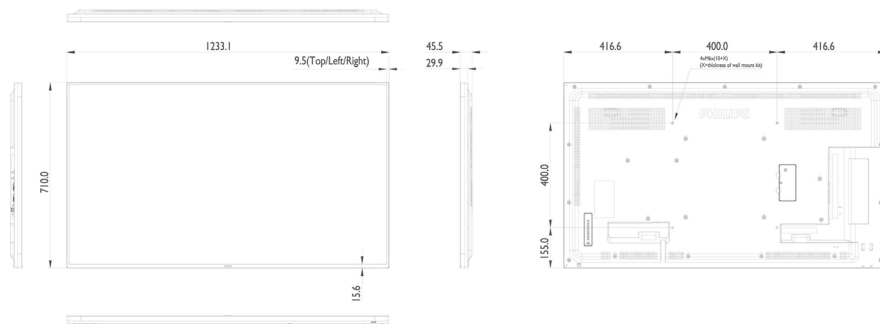

Uvjeti rada

- Nadmorska visina: 0 ~ 3000 m
- Raspon temperature (rada): 0 ~ 40 °C
- MTBF: 50 000 sat(i)
- Relativna vlažnost: 20 ~ 80 %
- Raspon temperature (skladištenje): -20 ~ 60 °C

Multimedijske aplikacije

- USB reprodukcija videozapisa: M2TS, M4V, MK3D, MKV, MP4, MPEG, MPG, MTS, TS, TTS, VOB, WMV
- USB reprodukcija slike: BMP, GIF, JPEG, JPG, PDF
- USB reprodukcija zvuka: AAC, AIF, AIFF, M4A, MP3, WAV, WMA, ASF, LPCM, M3U, MP4

Interni reproduktor

- Procesor: Quad Core Cortex A9 1,8 GHz

- GPU: ARM Mali400 Quad Core 533 MHz
- Memorija: 2 GB DDR3
- Spremanje: 16 GB EMMC

Dodatna oprema

- Dodatna oprema u kompletu: Daljinski upravljač, Baterije za daljinski upravljač, Kratke upute za korisnike, RS232 kabel, AC mrežni kabel
- Dodatna oprema (opcija): Komplet za kalibraciju boja (CCK4602)
- Postavljen uz zid: Univerzalno postolje (veliko) (opcionarno)

Razno

- Jezici prikaza na zaslonu: Engleski, Francuski, Njemački, Španjolski, Poljski, Turski, Ruski, Talijanski, Pojednostavljeni kineski, Tradicionalni kineski, Arapski, Japanski, Danski, Nizozemski, Finski, Norveški, Portugalski, Švedski
- Jamstvo: 3 godine jamstva
- Odobrenja prema propisima: EnergyStar 7.0, CE, FCC, klasa B, UL/cUL, CCC, C oznaka, RoHS, GOST, BSMI, CB, J-Moss, PSE, VCCI

Datum izdavanja
2024-03-27

Verzija: 7.0.1

EAN: 87 12581 74128 0

© 2024 Koninklijke Philips N.V.
Sva prava pridržana.

Specifikacije su podložne promjeni bez prethodne obavijesti. Trgovačke marke su u vlasništvu tvrtke Koninklijke Philips N.V. ili njihovih odgovarajućih vlasnika.

www.philips.com