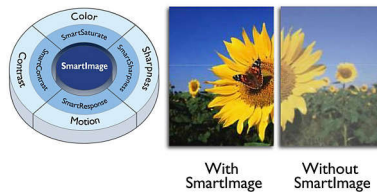

Digital TV-tuner

Der er indbygget en digital TV-tuner i skærmen, så der kan modtages og vises TV-signaler af høj kvalitet fra flere kilder.

LCD-skærm til Full HD 1920x1080 pixel

Full HD-skærmen har en widescreen-opløsning på 1920 x 1080p. Det er den højeste opløsning for HD-kilder og giver den bedst mulige billedkvalitet. Den er fuldt ud fremtidssikret, da den understøtter 1080p-signaler fra alle kilder, herunder de nyeste som Blu-ray og avancerede HD-spilkonsoller. Signalbehandlingen er helt opgraderet, så den understøtter denne meget højere signalkvalitet og opløsning. Den producerer strålende flimmerfri progressive scanningsbilleder med fremragende lysstyrke og farver.

SmartContrast-forhold på 20.000.000:1

Du vil have LCD-fladskærmen med den højeste kontrast og de mest levende billeder.

Avanceret videobehandling fra Philips kombineret med unik teknologi, der giver voldsom nedtoning og fremmer baggrundsbelysningen, skaber levende billeder. SmartContrast forøger kontrasten med enestående sortniveau og nøjagtig gengivelse af mørke skygger og farver. Det giver et klart, livagtigt billede med høj kontrast og levende farver.

SmartPicture

SmartPicture er en eksklusiv, førende Philips-teknologi, der analyserer det indhold, der vises på skærmen, og giver optimeret skærmydeevne. Denne brugervenlige grænseflade giver dig mulighed for at vælge mellem en række tilstande, f.eks. Kontor, Billede, Underholdning, Sparetilstand osv., så det passer til den aktuelle anvendelse. SmartPicture optimerer på dynamisk vis kontrast, farvemætning og skarphed for billeder og video, så du får en ultimativ skærmydeevne. Indstillingen Sparetilstand giver store strømbesparelser. Det hele er i realtid og med tryk på blot én knap!