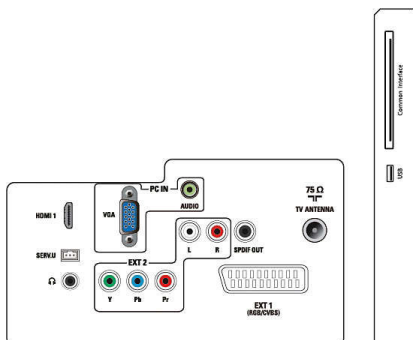

Lyd

- Udgangseffekt (RMS): 3 W x 2
- Lydforbedring: Incredible Surround, Smart Sound
- Lydsystem: Mono, Stereo, NICAM stereo

Stander

- Hældning: 0/+15 °

Strøm

- Lysnet: 100-240 V, 50-60 Hz
- Slukket: 0,3 W (typ.)
- Tændt tilstand: 25,6 W (typ.) / 34 W (maks.)
- Standby: 0,3 W (typ.)
- Omgivende temperatur: 5-40°C

Understøttet skærmopløsning

- Computer-formater: Optimalt 1920 x 1080, 60 Hz
- Videoformater: 480i, 60 Hz, 480p, 60 Hz, 576i, 50 Hz, 576p, 50 Hz, 720p, 50, 60 Hz, 1080i, 50, 60 Hz, 1080p, 24, 50, 60 Hz

Mål

- Produkt med fod (mm): 529 x 384 x 174 mm
- Indpakning i mm (B x H x D): 567 x 446 x 116 mm
- Produkt uden fod (mm): 529 x 345 x 38 mm

Vægt

- Produkt med emballage (kg): 4,37 kg
- Produkt med fod (kg): 3,24 kg
- Produkt uden fod (kg): 3,0 kg

Tuner/modtagelse/transmission

- Antenneindgang: 75 ohm koaksial (IEC75)
- Tunerbånd: Hyperbånd, S-kanaler, UHF, VHF
- TV-system: PAL I, PAL B/G, PAL D/K, SECAM B/G, SECAM D/K, SECAM L/L'
- Videoafspilning: NTSC, PAL, SECAM
- Tunerskærm: PLL
- Digital TV: DVB-C, DVB-T
- Understøttelse af MPEG-2 og MPEG-4
- CI/CI+: ja (CI+ brændingstast i sæt)
- MHEG-5 v1.06

Tilbehør

- Medfølgende tilbehør: Netledning, Fjernbetjening (med batteri), Lynhåndbog, Brugervejledning, VGA-kabel

Udgivelsesdato
2024-04-04

Version: 1.0.1

EAN: 87 12581 65800 7

© 2024 Koninklijke Philips N.V.
Alle rettigheder forbeholdes.

Specifikationer kan ændres uden varsel. Varemærker tilhører Koninklijke Philips N.V. eller deres respektive ejere.

www.philips.com