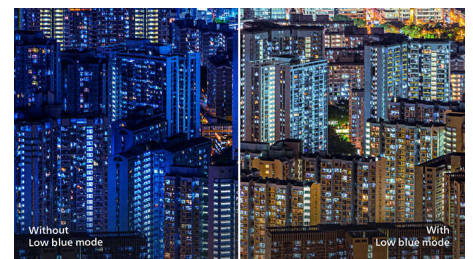

LowBlue-modus

Onderzoek heeft aangetoond dat de blauwe lichtstralen met een korte golflengte van LED-displays, net als ultravioletstralen, na een tijdje uw ogen kunnen beschadigen en uw gezichtsvermogen kunnen aantasten. De LowBlue-modus van Philips is ontwikkeld voor uw welzijn en maakt gebruik van slimme softwaretechnologie om schadelijk blauw licht met een korte golflengte te verminderen.

4-sided
Frameless

IPS
Wide Viewing
Angle

AMD
FreeSync

Fast Response
1ms MPRT

SmartImage™
Game

Flicker-free

LowBlue Mode

EasySelect

Full HD
1080p

IPS
Wide Viewing
Angle