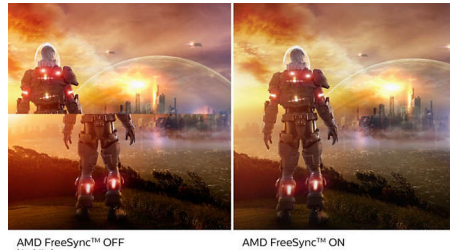

Плавный игровой процесс

Благодаря новому монитору Philips вам больше не нужно выбирать между разрывами изображения и задержкой кадров во время игрового процесса. Технология AMD FreeSync™ обеспечивает плавный вывод изображения без помех практически при любой частоте кадров и быстрый отклик.