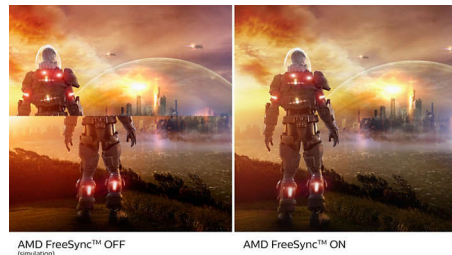

Permainan game ultra halus

Permainan game tidak seharusnya memilih antara permainan yang tersendat atau gambar yang patah-patah. Dengan monitor Philips baru ini, hal itu tidak akan terjadi. Dapatkan performa lancar bebas keanehan hampir pada

framerate apa pun dengan teknologi AMD FreeSync™, refresh cepat yang halus, dan waktu respons ultra cepat.