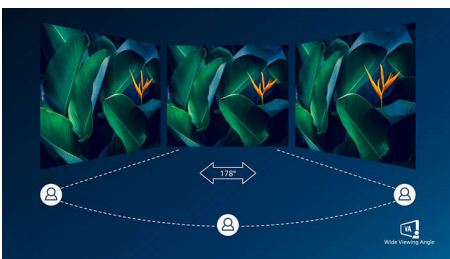

Desain lengkung terinspirasi oleh dunia di sekitar kita

- Desain layar lengkung untuk pengalaman yang lebih menghanyutkan

Kualitas Gambar Hebat

- SmartContrast untuk detail hitam yang kaya
- Layar VA menghadirkan gambar yang dahsyat dengan sudut pandang lebar
- Gambar sejernih kristal dengan Quad HD 2560 x 1440 piksel
- Rentang warna yang lebih luas dengan Ultra Wide-Color untuk gambar yang hidup
- Mode game SmartImage dioptimalkan bagi para pemain game
- Permainan game yang begitu halus dengan teknologi AMD FreeSync™

PHILIPS

Monitor LCD Lengkung dengan Ultra Wide-Color
E Line 32 (31,5" / 80 cm diag.), 2560 x 1440 (QHD)

325E1C/70

Kelebihan Utama

Desain layar lengkung

Monitor desktop menawarkan pengalaman pengguna pribadi, yang sangat pas dengan desain lengkung. Layar lengkung menghadirkan efek menghanyutkan yang mulus, difokuskan pada Anda di tengah meja Anda.

Teknologi Ultra Wide-Color

Teknologi Ultra Wide-Color menghadirkan spektrum warna yang lebih luas untuk gambar yang semakin cemerlang. "Gamut warna" yang lebih luas pada Ultra Wide-Color menghasilkan warna hijau yang lebih alami, merah yang tajam, dan biru yang gelap. Menghidupkan hiburan media, gambar, dan bahkan produktivitas dengan warna tajam dari Teknologi Ultra Wide-Color.

Layar VA

Layar LED VA Philips menggunakan teknologi penyesuaian vertikal multi-domain yang ditingkatkan yang memberikan Anda rasio

kontras statis super tinggi untuk gambar ekstra jelas dan terang. Dengan pengaplikasian kantor standar yang mudah, khususnya cocok untuk foto, penelusuran web, film, game, dan aplikasi grafis yang sulit. Dengan teknologi manajemen piksel yang dioptimalkan memberikan sudut pandang ekstra luas 178/178 derajat, sehingga menghasilkan gambar yang sangat jernih.