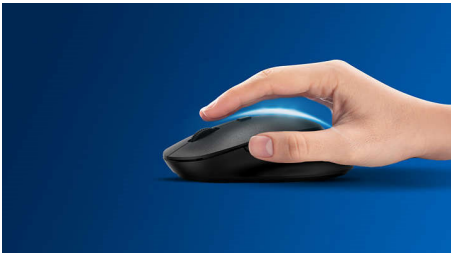

Philips 200 Series
Sladdansluten mus

4 knappar
USB-kabel
Optisk sensor

SPK7204

Utformad för hur du arbetar

Det här praktiska mustillbehöret har en enkel kabelhantering och en optisk sensor som gör att den fungerar på de flesta ytor. Det är en bekväm mus som justeras för att passa din handflata och som lätt får plats i väskan.

- Formen känns bra med både höger och vänster hand
- Smidig ergonomisk musdesign som känns fantastisk
- Optisk spårning med hög upplösning för smidig kontroll

PHILIPS

Sladdansluten mus
4 knappar USB-kabel, Optisk sensor

SPK7204/00

Funktioner

Smidig optisk spårning

Optisk spårning med hög upplösning för smidig kontroll

Smidig, ergonomisk design

Smidig ergonomisk musdesign som känns fantastisk

Musdesign för både höger och vänster hand

Formen känns bra med både höger och vänster hand

Knappar som håller i miljontals klick

Slittåliga knappar som håller i miljontals klick

Plug-and-play

Enkla plug-and-play-anslutningar med USB-kabel

Unik och snygg design