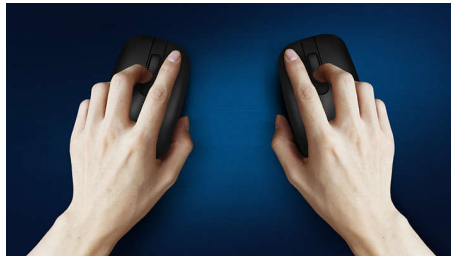

Philips 200 Series
Sladdansluten mus

4 knappar
USB-kabel
Optisk sensor

SPK7204

Utformad för hur du arbetar

Det här praktiska mustillbehöret har en enkel kabelhantering och en optisk sensor som gör att den fungerar på de flesta ytor. Det är en bekväm mus som justeras för att passa din handflata och som lätt får plats i väskan.

- Formen känns bra med både höger och vänster hand
- Smidig ergonomisk musdesign som känns fantastisk
- Optisk spårning med hög upplösning för smidig kontroll

PHILIPS

Sladdansluten mus
4 knappar USB-kabel, Optisk sensor

SPK7204/00

Funktioner

Smidig optisk spårning

Optisk spårning med hög upplösning för smidig kontroll

Smidig, ergonomisk design

Smidig ergonomisk musdesign som känns fantastisk

Musdesign för både höger och vänster hand

Formen känns bra med både höger och vänster hand

Knappar som håller i miljontals klick

Slittåliga knappar som håller i miljontals klick

Plug-and-play

Enkla plug-and-play-anslutningar med USB-kabel

Unik och snygg design