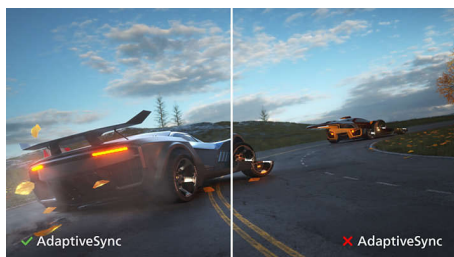

Технология Adaptive-Sync

Вам больше не нужно выбирать между разрывами изображения и задержкой кадров во время игрового процесса. Технология адаптивной синхронизации Adaptive-Sync обеспечивает плавный вывод изображения без помех практически при любой частоте кадров и малое время отклика.