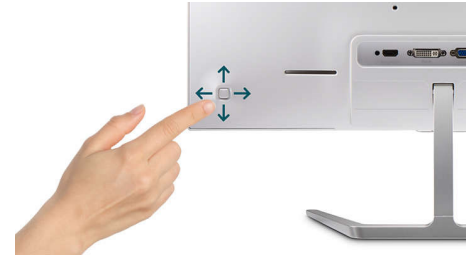

SmartContrast

A SmartContrast egy olyan Philips által kifejlesztett technológia, amely elemzi a megjelenített tartalmakat, automatikusan beállítja a színeket, és vezérli a háttérvilágítást a kontraszt dinamikus javításához a legjobb digitális álló- és mozgóképek megjelenítése érdekében, vagy játék közben a sötét színárnyalatok megjelenítésekor. Gazdaságos üzemmód választásakor beállítja a kontrasztot és finomhangolja a háttérvilágítást a mindennap használt irodai alkalmazások megfelelő megjelenítése és az alacsonyabb energiafogyasztás érdekében.

323E7QDAB/00

EasySelect menüváltó gomb

A diszkrétan elhelyezett EasySelect menüváltó gombbal gyorsan és egyszerűen módosíthatja a monitor beállításait a képernyőmenüben.

HDMI-re felkészített

HDMI-ready

Egy HDMI-re felkészített készülék minden szükséges hardverrel rendelkezik a nagy felbontású multimédia-interfész (HDMI – High-Definition Multimedia Interface) bemenet fogadásához. HDMI-kábel segítségével kiváló minőségű videó és audió továbbítható egyetlen kábelen keresztül, számítógépről vagy akármennyi AV forrásról (beltéri egységek, DVD lejátszók, A/V receiverek és videokamerák).

Beépített sztereó hangszórók

Egy pár kiváló minőségű sztereó hangszóró a kijelzőbe építve. A típustól és kialakítástól függően lehet látható és előlről sugárzó, rejtett és alulról, felülről, vagy hátulról sugárzó.