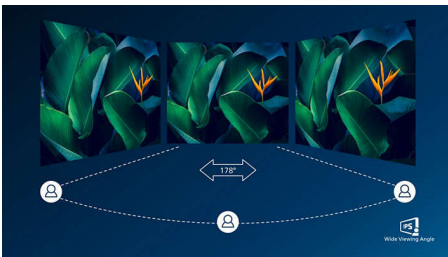

PHILIPS

Fénypontok

16:9-es Full HD kijelző

Képmínőséggel kapcsolatos kérdések. A hagyományos kijelzők jó minőséget nyújtanak, de Ön többet kíván. Ez a kijelző a megnövelt Full HD (1920 x 1080) felbontással rendelkezik. A tiszta részleteket biztosító Full HD és a nagy fényerő, a hihetetlen kontraszt és a realiztikus színek élethű képet nyújtanak.

IPS technológia

Az IPS-képernyők olyan továbbfejlesztett technológiát alkalmaznak, amely rendkívül széles, 178/178 fokos nézési szöveget nyújt. Így a képernyőt szinte bármilyen szögből nézheti – akár 90 fokban elforgatott módban is! A normál TN panelekkel ellentétben az IPS-képernyő kifejezetten éles képet és élénk színeket biztosít, ezért nemcsak fotók, filmek megtekintéséhez vagy web-böngészéshez ideális, hanem olyan professzionális alkalmazásokhoz is, amelyek esetében fontos a színhűség és az állandó fényerő.

Ultrakeskeny keret

Az új Philips képernyők ultrakeskeny kerettel készülnek, amelyek a lehető legkevésbé zavaróak, és maximális képernyőméretet biztosítanak. Különösen alkalmasak több kijelzős vagy mozaik elrendezéshez, mint például játékokhoz, grafikai tervezéshez és professzionális alkalmazásokhoz, ahol az ultrakeskeny kijelzőkeret azt az érzetet kelti, mintha egyetlen nagy képernyőt használna.