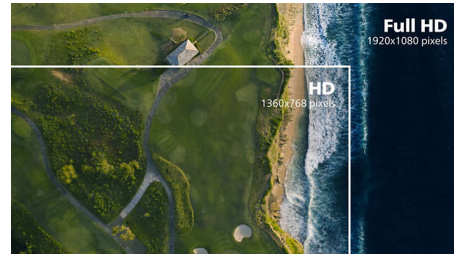

Οθόνη Full HD 16:9

Η ποιότητα της εικόνας έχει μεγάλη σημασία. Οι κλασικές οθόνες προσφέρουν αρκετά καλή ποιότητα, αλλά θέλετε κάτι παραπάνω. Αυτή η οθόνη προσφέρει βελτιωμένη ανάλυση Full HD 1920 x 1080. Τώρα μπορείτε να απολαμβάνετε ευκρινείς λεπτομέρειες με ποιότητα Full HD σε συνδυασμό με υψηλή φωτεινότητα, απίστευτη αντίθεση και ζωντανά χρώματα, για πραγματικά ρεαλιστικές εικόνες.