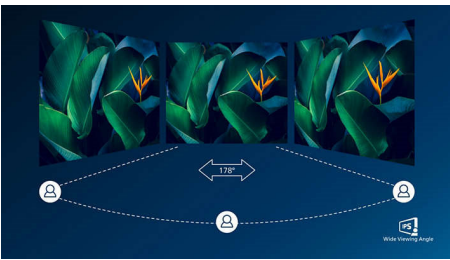

PHILIPS

Χαρακτηριστικά

Τεχνολογία Ultra Wide-Color

Η τεχνολογία Ultra Wide-Color προσφέρει ευρύτερο φάσμα χρωμάτων για πιο φωτεινές εικόνες. Το μεγαλύτερο φάσμα χρωμάτων της Ultra Wide-Color παράγει πιο φυσικές πράσινες, έντονες κόκκινες και βαθιές μπλε αποχρώσεις. Ζωντανέψτε την ψυχαγωγία και τις φωτογραφίες σας και αυξήστε την παραγωγικότητά σας με τα ζωντανά χρώματα της τεχνολογίας Ultra Wide-Color.

Τεχνολογία IPS

Οι οθόνες IPS χρησιμοποιούν μια εξελιγμένη τεχνολογία που σας προσφέρει εξαιρετικά ευρείες γωνίες προβολής στις 178/178 μοίρες, ώστε να βλέπετε την οθόνη από σχεδόν οποιαδήποτε γωνία. Σε αντίθεση με τις τυπικές οθόνες TN, οι οθόνες IPS σας προσφέρουν εξαιρετικά ευκρινείς εικόνες με ζωντανά χρώματα. Έτσι, είναι ιδανικές όχι μόνο για φωτογραφίες, ταινίες και περιήγηση στον ιστό, αλλά και για