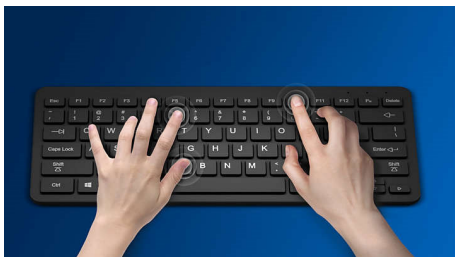

Philips 200 Series
Klávesnica s káblovým
pripojením

Kábel USB 2.0

Štýlový dizajn
Laserom gravírované klávesy

SPK6254

Jednoduchosť s káblom, kompaktný dizajn

Výkon a produktivita. Nová klávesnica Philips série 200 má rýchlo reagujúce klávesy, ktoré sú pri písaní príjemné na dotyk, a vzhľadný dizajn, ktorý nielen skvele vyzerá, ale aj skvele funguje.

Štýlový dizajn

- Štýlový dizajn sa hodí k vášmu skvelému štýlu

PHILIPS

Klávesnica s káblovým pripojením
Kábel USB 2.0 Štýlový dizajn, Laserom gravírované klávesy

SPK6254/00

Hlavné prvky

Odolnosť pri stláčaní kláves

Odolné klávesy vydržia milióny stlačení

Stačí zapojiť a prehrávať

Pripojenie cez kábel USB typu plug-and-play

Štýlový dizajn

Vďaka štíhlemu dizajnu si ju pravdepodobne necháte pri sebe, ak potrebujete pracovať na cestách.