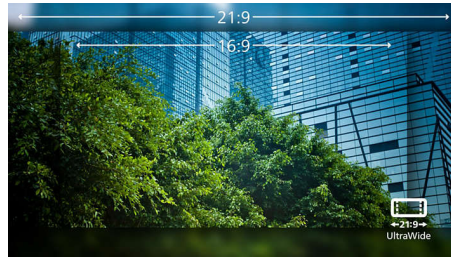

Imágenes CrystalClear ultrapanorámicas

Estas pantallas de Philips ofrecen imágenes CrystalClear ultrapanorámicas con 3440 x 1440 píxeles Quad HD. Mediante el uso de paneles de alto rendimiento con recuento de píxeles de alta densidad y ángulos de visualización amplios de 178/178, estas nuevas pantallas harán que tus imágenes y gráficos cobren vida. El formato ultrapanorámico 21:9 te permite ser más productivo y disponer de más espacio para realizar comparaciones o configurar las columnas de tus hojas de cálculo para que sean más visibles. Tanto si eres un profesional exigente que necesita información extremadamente detallada para soluciones CAD-CAM, como si eres un mago de las finanzas que trabaja con enormes hojas de cálculo, las pantallas de Philips te ofrecen imágenes CrystalClear.