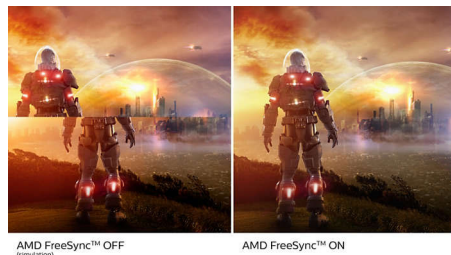

AMD FreeSync™ Premium

Jugar no debería suponer tener que elegir entre una experiencia interrumpida o fotogramas incompletos. AMD FreeSync™ Premium ofrece a los jugadores más exigentes una experiencia de juego fluida, sin fallos y al

máximo rendimiento. No hay que renunciar a nada, juega con confianza gracias a una alta frecuencia de actualización, una baja compensación de fotogramas y una baja latencia.