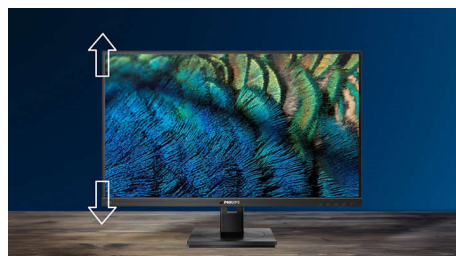

Ergonomski podstavek z možnostjo nastavljanja višine monitorja

Philipsov podstavek Ergo Base z možnostjo nastavljanja višine monitorja je uporabniku prijazen podstavek za monitor z možnostjo prilagajanja nagiba in nastavljanja višine, kar vsem uporabnikom omogoča čim bolj udobno in učinkovito namestitev monitorja glede na svoje potrebe.