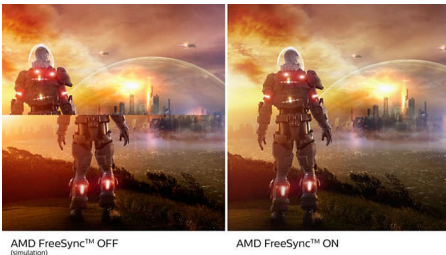

Ultravloeiend gamen

Gaming hoort geen keuze te zijn tussen stotterende gameplay en haperende frames. Met de nieuwe Philips-monitor hoeft u die keuze niet meer te maken. Geniet van vloeiende, artefactvrije prestaties bij vrijwel elke framesnelheid met AMD FreeSync™-technologie, de soepele en snelle verversing en de uiterst snelle reactietijd.