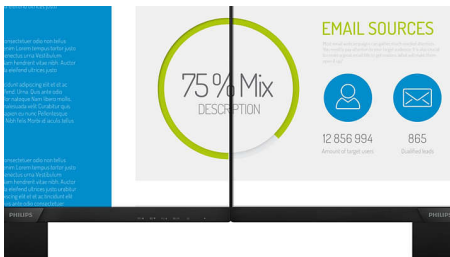

Mimořádně úzký okraj

Nové obrazovky Philips nabízejí mimořádně úzké okraje, které zajišťují minimální rušení a maximální zobrazovací plochu. Obrazovka s mimořádně úzkým okrajem se hodí obzvláště při použití více obrazovek nebo dlaždicového uspořádání, například při hraní, grafickém designu a profesionálních aplikacích, a dává

vám pocit, že před sebou máte jen jednu velkou obrazovku.