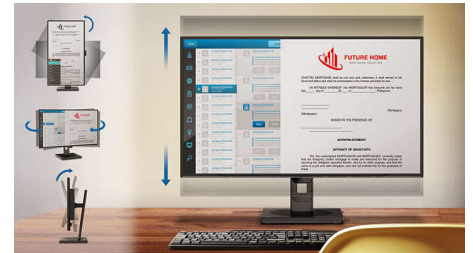

Технология MultiView

С монитором высокого разрешения Philips MultiView вам открывается целый мир возможностей подключения. MultiView позволяет подключить сразу два источника сигнала, что позволяет работать с несколькими устройствами одновременно,

например с ПК и ноутбуком, для выполнения сложной многозадачной работы.

Выдвижная веб-камера с Windows Hello™

Инновационная и безопасная веб-камера Philips будет готова к работе при первой необходимости, а после окончания работы будет убрана обратно в монитор. Веб-камера также оснащена современными датчиками распознавания лица Windows Hello™, которые помогают выполнять вход в систему Windows менее чем за 2 секунды, что в 3 раза быстрее ввода пароля.

SmartErgoBase

SmartErgoBase — это подставка под монитор для удобного и эргономичного расположения дисплея и организации кабелей. Регулировка разворота, наклона и угла поворота обеспечивает максимальный комфорт пользователя. Регулировка высоты подставки гарантирует оптимальный угол просмотра и уменьшает физическую усталость в течение рабочего дня, а возможность организации кабелей уменьшает беспорядок и придает рабочему месту профессиональный вид.