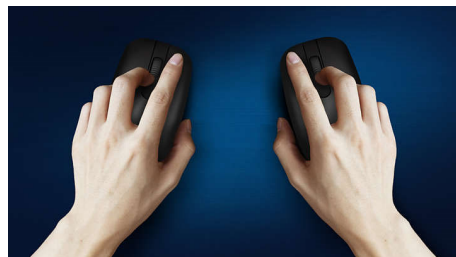

Control precis și confortabil

- Forma ambidextră asigură utilizarea comodă cu mâna dreaptă sau stângă
- Designul ergonomic confortabil al mouse-ului asigură o senzație excelentă
- Urmărire optică de înaltă definiție pentru control lin

PHILIPS

Mouse wireless
3 butoane Wireless în banda 2,4 GHz, Senzor optic

SPK7344/00

Repere

Urmărire optică uniformă

Urmărire optică de înaltă definiție pentru control lin

Design ambidextru al mouse-ului

Forma ambidextră asigură utilizarea comodă cu mâna dreaptă sau stângă

Ușor de conectat

Ușor de conectat și fără un cablu care să se încurce, designul wireless simplifică viața.

Design ergonomic confortabil

Designul ergonomic confortabil al mouse-ului asigură o senzație excelentă