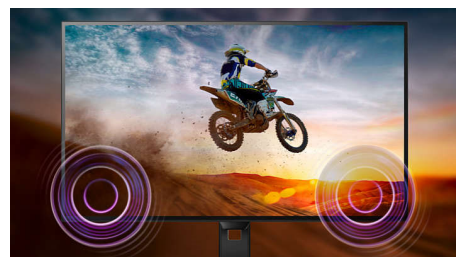

Iebūvēti stereo skaļruņi

Displeja ierīcē ir iebūvēti augstas kvalitātes stereo skaļruņu pāris. Tie var būt redzami (vērsti uz priekšu) vai neredzami (vērsti uz leju, vērsti uz augšu, uz aizmuguri u.c.) atkarībā no modeļa un dizaina.