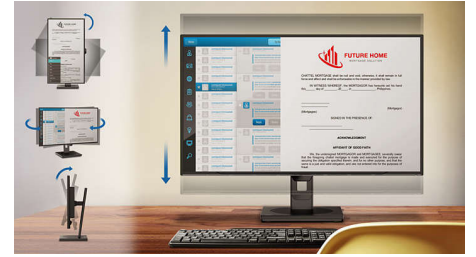

### Ultra Dar Çerçeve

En son teknoloji ürünü panellerin kullandığı yeni Philips ekranlar, dış çerçeve kalınlığı 2,5

BDM3470UP/01

mm'ye düşürülerek minimalist bir yaklaşımla tasarlanmaktadır. Yaklaşık 9 mm'lik panel içi siyah matris şerit de hesaba katıldığında, genel çerçeve boyutları önemli ölçüde azaltılarak izleyicinin dikkatinin dağılması önlenir ve izleme boyutu en üst düzeye çıkarılır. Oyun, grafik tasarımı ve profesyonel uygulamalar gibi birden fazla ekran veya dizilim kurulumları için ideal olan ultra dar çerçeveli ekran, size tek bir büyük ekran kullanıyormuşsunuz hissi verir.

### SmartErgoBase

SmartErgoBase, ergonomik ekran konforu sunar ve kabloların düzenlenmesini sağlayan bir monitör ayağıdır. Ayak, maksimum konfor sağlama için yana yatabilir, eğilebilir ve çeşitli açılara döndürülebilir. Yüksekliği ayarlanabilir stant, ideal görüntüleme seviyesini garanti ederek yorgun geçen bir günün fiziksel gerginliğini azaltırken kablo düzenleme özelliğiyle kablolardan kaynaklanan dağınıklığı azaltarak çalışma alanını düzenli tutar.

### Düşük çerçeve-masa yüksekliği

Gelişmiş SmartErgoBase sayesinde Philips monitörü neredeyse masa seviyesine kadar alçaltarak rahat görüş açısı sağlanır. Düşük çerçeve-masa yüksekliği bilgisayarda çalışırken bifokal, trifokal veya progresif camlı gözlük kullananlar için çok uygundur. Ayrıca boyu farklı uzunluklardaki kullanıcıların uygun açısı ve yüksekliği ayarlamasına imkan vererek yorgunluğu ve gerginliği azaltır.