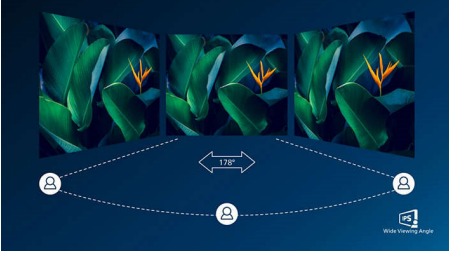

MultiView ile UltraWide LCD Ekran
86,7 cm / 34 inç uwQHD (3440 x 1440)

Özellikler

IPS teknolojisi

IPS ekranlarda 178/178 derece ekstra geniş izleme açısı sağlayan gelişmiş bir teknoloji kullanılır. Böylece 90 derecelik Pivot modu dahil olmak üzere hemen hemen her açıdan TV izleyebilirsiniz. İstendik TN panellerin aksine, IPS ekranlar size canlı renklerle olağanüstü net görüntüler sunar. Sadece fotoğraflar, filmler ve web'de gezinme için değil, aynı zamanda her an renk hassasiyeti ve tutarlı parlaklık gerektiren profesyonel uygulamalar için de idealdir.