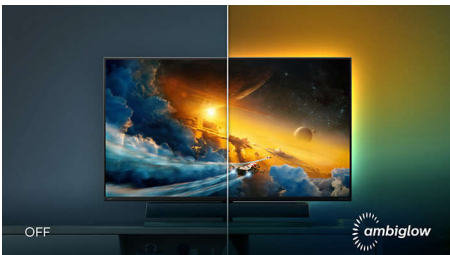

Дисплей 4K HDR із Ambiglow
Momentum 55 дюймів (139,7 см), 3840 x 2160 (4K UHD)

558M1RY/00

Основні особливості

Звук від Bowers & Wilkins

Шість режимів звуку для оптимальних ігор, перегляду та прослуховування. Спорт та перегони: створює реалістичне враження присутності під час перегляду спортивних ігор чи перегонів. Рольові ігри та пригоди: пориньте у всеохоплюючий та атмосферний звук. Стрільба та дія: насолоджуйтеся енергійним та ефектним звуком для максимального враження і реалізму. Перегляд фільму: вдосконалює саундтреки до фільмів для захоплюючого кінематографічного прослуховування. Музика: справжній звук від Bowers & Wilkins, прослуховування творів так, як задумав виконавець. Особистий: доступ до меню еквайзера, щоб налаштувати звук на власний розсуд.

Тканина гучномовця Kvadrat

Такий ідеальний звук слід слухати без перешкод. Звукову панель на цьому дисплеї Philips покрито високоякісною тканиною престижного виробника Kvadrat. Цей прекрасний вовняний матеріал є акустично прозорим, що забезпечує вільний вихід кожного звукового елемента з динаміка в кімнату.

Технологія Ambiglow

Ambiglow додає нового розмаху перегляду. Інноваційна технологія Ambiglow покращує вміст на екрані, створюючи ореол світла від монітора. Його швидкий процесор аналізує вміст вхідного зображення і постійно адаптує колір і яскравість випромінюваного світла, щоб відповідати зображенню. Philips Ambiglow, що ідеально підходить для

перегляду фільмів, спортивних подій або ігор, пропонує Вам унікальне та захоплююче враження від перегляду.