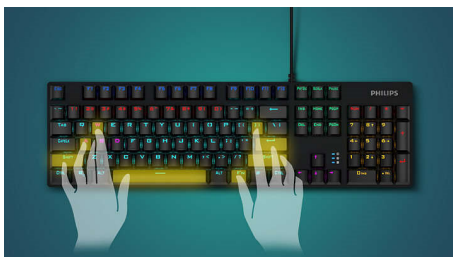

Žična mehanska igralna tipkovnica

Mavrična osvetlitev Mehanska stikala, Brezkonfliktne tipke, Magnetna podloga za zapestje

SPK8605/00

Značilnosti

Zaznavanje neomejenega števila pritiskov hkrati

Za hitre kompleksne pritiske tipk pri igranju iger je potrebna izjemno zmogljivost. S funkcijo zaznavanja neomejenega števila pritiskov tipk se vsaka tipka zazna neodvisno, tako da se vsak pritisk tipke zazna pravilno, ne glede na število drugih pritisnjenih ali pridržanih tipk.