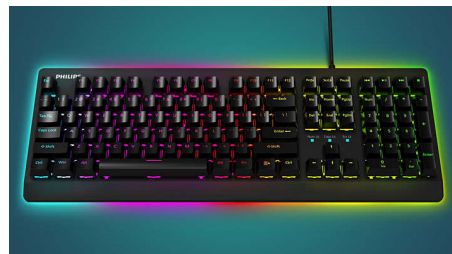

Mavrična osvetlitev

Elegantna mavrična osvetlitev poskrbi za bolj doživeto igranje iger in vam zagotovi zmago.