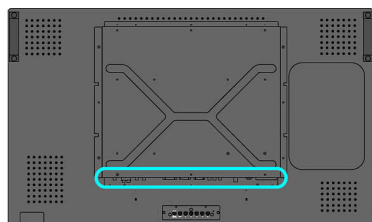

Rozměry

- Tloušťka rámečku: 2,9 cm / 1,14"
- Držák Smart insert: 160 x 300 x 55 mm
- Výška přístroje (s podstavcem): 666 mm
- Smart insert v palcích (Š x V x H): 6,30 x 11,81 x 2,17 palce
- Výška přístroje (s podstavcem) (palce): 26.2 palců
- Šířka přístroje: 993 mm
- Hmotnost výrobku: 24 kg
- Hloubka přístroje (s podstavcem): 319 mm
- Výška přístroje: 586 mm
- Hloubka přístroje: 120 mm
- Hloubka přístř.(s podstavcem) (palce): 12.6 palců
- Šířka přístroje (palce): 39,1 palců
- Výška přístroje (palce): 23.1 palců
- Držák na zeď: 200 x 200 mm, 400 x 200 mm (sada), 100 x 100 mm (Smart insert)
- Hloubka přístř. (palce): 4.7 palců
- Hmotnost výrobku (lb): 52,91 lb

Provozní podmínky

- Rozsah teplot (provozní): 0–40 °C
- Střední doba mezi poruchami (MTBF): 50 000 hodin
- Relativní vlhkost: 5–90 %

Příslušenství

- Dodávané příslušenství: Dálkový ovladač, Baterie pro dálkový ovladač, Napájecí kabel, Kabel VGA, Uživatelská příručka na disku CD-ROM, Stručný návod k rychlému použití
- Volitelné příslušenství: Stabilní držák na zeď,

- Stabilní držák na zeď, Držák na strop
- Podstavec: BM05411

Různé

- Jazyky zobrazení údajů na obrazovce: Čeština, Francouzština, Němčina, Italská, Polština, Turečtina, Ruština, Zjednodušená čínština
- Záruka: Evropa/Severní Amerika: 3 roky
- Regulační opatření: CE, FCC, třída B, CCC, RoHS, UL/cUL

Datum vydání 2024-03-23

Verze: 4.4.2

EAN: 87 12581 53794 4

© 2024 Koninklijke Philips N.V.
Všechna práva vyhrazena.

Údaje mohou být změněny bez předchozího varování.
Ochranné známky jsou majetkem Koninklijke Philips N.V. nebo jejich příslušných vlastníků.

www.philips.com