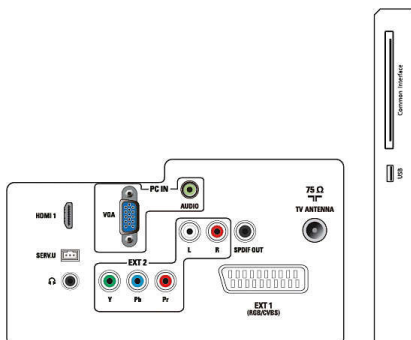

Garsas

- Išvesties galia (RMS): 3 W x 2
- Garsumo gerinimas: „Incredible Surround“, Sumanusis garsas
- Garso sistema: Mono, Stereo, „Nicam“ stereofoninis garsas

Stovas

- Pakreipimas: 0/+15 laipsniai

Maitinimas

- Elektros energija: 100–240 V, 50–60 Hz
- Režimas „Išjungta“: 0,3 W (tip.)
- Režimas „Įjungta“: 25,6 W (tip.) / 34 W (maks.)
- Budėjimo režimas: 0,3 W (tip.)
- Aplinkos temperatūra: 5–40 °C

Palaikoma ekrano skiriamoji geba

- Kompiuterio formatai: Optimalus 1920 x 1080, 60 Hz
- Vaizdo įrašų formatai: 480i, 60 Hz, 480p, 60 Hz, 576i, 50 Hz, 576p, 50 Hz, 720p, 50, 60 Hz, 1080i, 50, 60 Hz, 1080p, 24, 50, 60 Hz

Matmenys

- Gaminys su stovu (mm): 529 x 384 x 174 mm
- Pakuotės matmenys milimetrais (P x A x G): 567 x 446 x 116 mm
- Gaminys be stovo (mm): 529 x 345 x 38 mm

Svoris

- Gaminio svoris su pakuote (kg): 4,37 kg
- Gaminio svoris su stovu (kg): 3,24 kg
- Gaminio svoris be stovo (kg): 3,0 kg

Derintuvai / imtuvai / siųstuvai

- Antenos įvestis: 75 ohm koaksialinė (IEC75)
- Imtuvo diapazonas: „Hyperband“ diapazonas, S-kanalas, UHF, VHF
- Televizoriaus sistema: PAL I, PAL B/G, PAL D/K, SECAM B/G, SECAM D/K, SECAM L/L'
- Vaizdo atkūrimas: NTSC, PAL, SECAM
- Imtuvo ekranas: PLL
- Skaitmeninis televizorius: DVB-C, DVB-T
- MPEG-2, MPEG-4 palaikymas
- CI/CI+: taip (Įrašymo CI+ klavišas bloke)
- MHEG-5 v1.06

Išleidimo data 2024-03-22

Versija: 1.0.1

EAN: 87 12581 65800 7

© 2024 „Koninklijke Philips N.V.“

Visos teisės saugomos.

Specifikacijos gali būti keičiamos be įspėjimo. Prekių ženklai yra „Koninklijke Philips N.V.“ ar jų atitinkamų savininkų nuosavybė.

www.philips.com