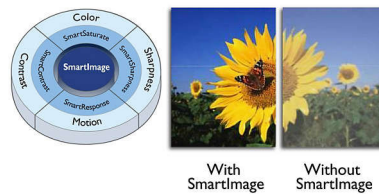

### Skaitmeninės televizijos imtuvas

Monitoriuje integruotas skaitmeninės televizijos imtuvas priima ir rodo aukštos kokybės televizijos signalus iš įvairių šaltinių.

### „Full HD“ LCD ekranas 1920x1080p

„Full HD“ ekranas turi plačiaformatę 1920 x 1080p raišką. Tai aukščiausia HD šaltinio raiška su geriausia įmanoma vaizdo kokybe. Jis orientuotas į ateitį, nes palaiko 1080p signalus iš visų šaltinių, įskaitant pačius naujausius, tokius kaip „Blu-ray“ ir modernios HD žaidimų konsolės. Signalų apdorojimas yra pagerintas, kad palaikytų šią kur kas aukštesnę signalo kokybę ir raišką. Jis sukuria puikų, nemirgantį progresinio skenavimo vaizdą, kuris yra neįtikėtina šviesus ir spalvotas.

### „SmartContrast“ santykis 20 000 000:1

Norite plokščio LCD ekrano, perteikiančio itin kontrastingą, ryškų vaizdą. „Philips“ pažangi vaizdo apdorojimo, unikalaus ypatingo

pritemdymo ir foninio apšvietimo stiprinimo technologija užtikrina ryškų vaizdą. „SmartContrast“ padidina kontrastą, suteikia tobulą juodos spalvos lygį ir tiksliai perteikia tamsius šešėlius ir spalvas. Matysite šviesius, tikroviškus, itin kontrastingus ir ryškių spalvų vaizdus.

### „SmartPicture“

„SmartPicture“ – tai išskirtinė, naujoviška „Philips“ technologija, kuri analizuoja ekrane vaizduojamą turinį ir suteikia galimybę optimaliai išnaudoti monitoriaus galimybes. Naudojamiesi patogią sąsają galite pasirinkti įvairius režimus, pavyzdžiui, biuro, vaizdo, pramogų ar taupųjį režimą, kad išnaudotumėte naudojamos programos galimybes. Priklausomai nuo pasirinkto režimo, „SmartPicture“ dinamiškai optimizuoja kontrastą, spalvų sodrumą bei vaizdą ir vaizdo įrašų ryškumą, kad būtų išnaudotos visos ekrano galimybės. Naudojant taupiojo režimo parinktį galima greitai įjungti bet kurį iš pagrindinių energijos taupymo nustatymų paspaudus vieną mygtuką!