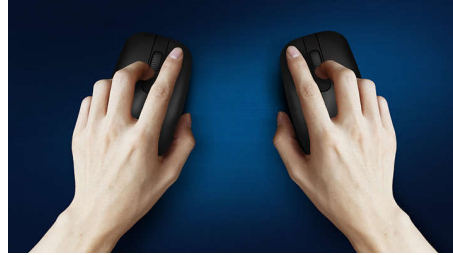

Philips 200 Series
Belaidė pelė

3 mygtukai
2,4 GHz belaidė
Optinis jutiklis

SPK7211

Belaidė, todėl perkeliama bet kur

Patogi pelė, prisitaikanti prie delno ir lengvai telpanti krepšyje. Ši patogi nešiojamojo kompiuterio pelė prijungiama belaidžiu ryšiu ir turi lazerinį jutiklį, dėl kurio galima dirbti ant daugelio paviršių.

PHILIPS

Ypatybės

Sklandus optinis sekimas

Didelės raiškos optinis sekimas sklandžiam valdymui

Abiem rankom skirtas pelės dizainas

Dēl abiem rankom skirtos formas bus patogū dirbti tiek dešīne, tiek kaire ranka

Patogus, ergonomiškas dizainas

Patogus, ergonomiškas pelės dizainas tiesiog puikus

Patvari klaviatūra

Mygtukus galima spausti milijonus kartų – patvari klaviatūra

3 Buttons

Optical Sensor

Specifikacijos

OS / sistemos reikalavimai

- Mygtukai: 3 mygtukai
- Prijungimo galimybė: 2,4 GHz belaidis ryšys, 10 m efektyvus belaidžio ryšio atstumas
- Dizaino tipas: Ergonomiškas dizainas
- Tvarkyklės reikalavimai: Be tvarkyklės
- Optinio jutiklio tikslumas: 1000 taškų colyje
- Gaminio tipas: Belaidė verslo klasės pelė
- Rankinis tipas: Kairei ir dešinei rankoms