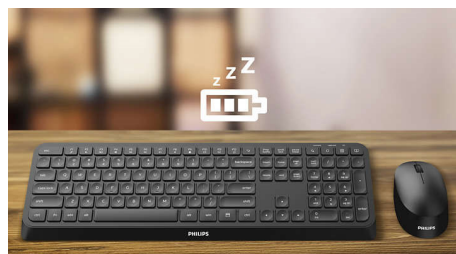

Intelligent strømbesparelse

Med den intelligente strømbesparefunktion kan denne kombination gå i standby og dermed spare strøm, når den ikke er i brug.