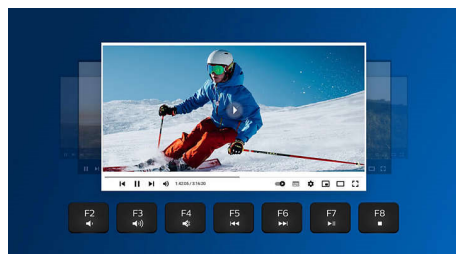

Par den med op til 3 enheder

Smuk kombination af mus med tastatur, der kan bruges til alt, og som gør det nemt at skifte mellem tre enheder, herunder en hvilken som helst computer, tablet og smartphone. Omskriv reglerne, så du nemt kan skifte mellem flere enheder.

Ergonomisk håndledsstøtte

Håndledsstøtten hjælper dig med at placere hænderne behageligt på tastaturet og giver et behageligt sted at hvile håndledene, når du ikke skriver.

multimediegenveje

Med disse multimediegenveje kan du nemt skifte til musik, lydstyrke eller videoafspilning med et enkelt klik.