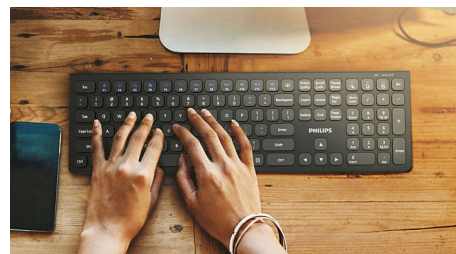

Par den med op til 3 enheder

Smuk kombination af mus med tastatur, der kan bruges til alt, og som gør det nemt at skifte mellem tre enheder, herunder en hvilken som helst computer, tablet og smartphone. Omskriv reglerne, så du nemt kan skifte mellem flere enheder.

Ergonomisk håndledsstøtte

Håndledsstøtten hjælper dig med at placere hænderne behageligt på tastaturet og giver et behageligt sted at hvile håndledene, når du ikke skriver.

multimediegenveje

Med disse multimediegenveje kan du nemt skifte til musik, lydstyrke eller videoafspilning med et enkelt klik.

Kompatibilitet med flere operativsystemer

Kompatibel med iOS, MAC og Windows, du kan nemt skifte mellem dem via genveje.

Taster med lav profil

Tasterne med lav profil giver et stilfuldt udseende og reagerer hurtigt.