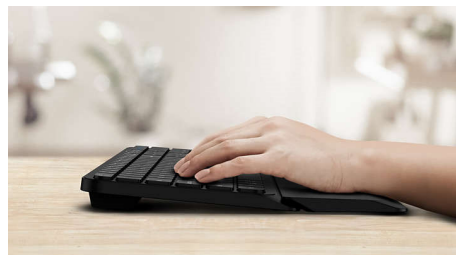

Philips 6000 series
Trådløs tastaturmus

Multienhedsfunktionalitet

Aftagelig håndledsstøtte
Lavt profildesign
Op til 3200 DPI (justerbar)

SPT6607B

Trådløs komfort, kompakt design

Denne kombination af tastatur og mus er skabt til produktivitet. Den er udstyret med en trådløs forbindelse, aftagelig håndledsstøtte, 3200 DPI i musefølsomhed og har kapacitet til at oprette forbindelse til op til tre enheder, hvilket giver dig en arbejdsplads med masser af tilslutningsmuligheder.

PHILIPS

Trådløs tastaturmus
Multienhedsfunktionalitet Aftagelig håndledsstøtte, Lavt profildesign, Op til 3200 DPI (justerbar)

SPT6607B/00

Vigtigste nyheder

Trådløs 2,4G-forbindelse

Undgå kabelrod. For alle tastaturer/mus, der er udstyret med denne funktion, kan du slutte tilbehøret til en hvilken som helst pc via en hurtig trådløs, 2,4 Hz forbindelse. Den overskuelige opsætningsproces og tilbehørets elegante design sikrer, at din arbejdsplads ser ren og kabelfri ud.

Par den med op til 3 enheder

Smuk kombination af mus med tastatur, der kan bruges til alt, og som gør det nemt at skifte mellem tre enheder, herunder en hvilken som helst computer, tablet og smartphone. Omskriv reglerne, så du nemt kan skifte mellem flere enheder.

Ergonomisk håndledsstøtte

Håndledsstøtten hjælper dig med at placere hænderne behageligt på tastaturet og giver et behageligt sted at hvile håndledene, når du ikke skriver.

multimediegenveje

Med disse multimediegenveje kan du nemt skifte til musik, lydstyrke eller videoafspilning med et enkelt klik.