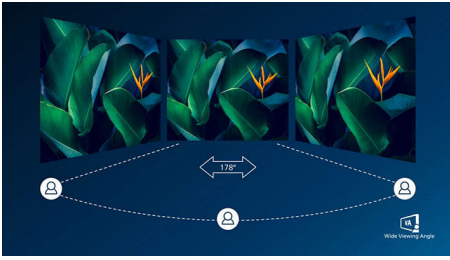

Tökéletesen illeszkedik a környezetébe

- VESA tartó a rugalmasságért

Szemkímélő világítás

- EasyRead üzemmód a papírhoz hasonló olvasási élményért
- Kevésbé fárasztja a szemet a villódzásmentes technológiának köszönhetően
- LowBlue üzemmód a szemet kímélő hatékonyság érdekében

Tapasztalja meg a valódi multimédiát

- DisplayPort csatlakozás a látvány maximalizálásáért
- A HDMI univerzális digitális csatlakoztathatóságot biztosít
- Beépített sztereó hangszórók multimédiához

Mindig élénk képek

- 16:9-es Full HD kijelző az éles, részletgazdag képekért
- SmartImage gyári beállítások a könnyű optimális képbeállításokért
- A VA-kijelző fantasztikus képeket kínál széles nézési szögekkel

PHILIPS

LCD monitor
V sorozat 22"-es (21,5" / 54,6 cm átmérő), 1920 x 1080 (Full HD)

Fénypontok

VA-kijelző

A Philips VA LED-kijelző korszerű, réteges, függőleges elrendezésű technológiát használ, amely rendkívül nagy kontrasztarányt biztosít a széles nézési szögű és élénk színű képeken. Míg az általános irodai alkalmazásokat könnyű használni, a kijelző kifejezetten fényképek, internetezés, mozifilmek, játékok és igényes grafikai alkalmazások számára lett kifejlesztve. Az optimalizált pixelkezelési technológia 178/178 fokos, rendkívül széles betekintési szöveget biztosít, ami éles képeket eredményez.