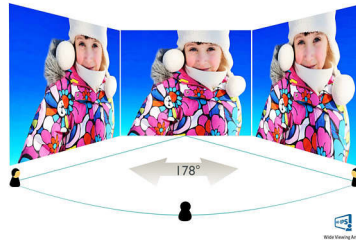

AH-IPS-tekniikka

AH-IPS-näyttöjen edistyksellisen tekniikan ansiosta saat erittäin laajat 178/178 asteen katselukulmat, jotka mahdollistavat näytön katsomisen lähes mistä tahansa katselusuunnasta. Tavanomaisista TN-näytöistä poiketen AH-IPS-näyttöjen kuva on erittäin terävä ja värit elävät. Niinpä ne ovat ihanteellisia valokuvien ja elokuvien katseluun, internetin selaamiseen sekä tarkkaa värien erottelua ja yhtenäistä kirkkautta vaativien ammattisovellusten käyttöön.