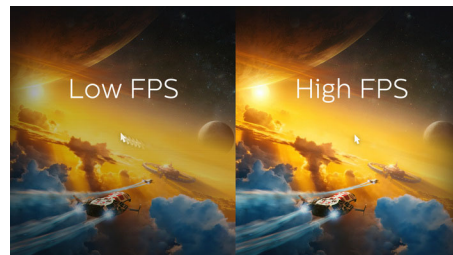

7-way lighting effects

3500 DPI optical gaming sensor

SPK9201B/93

产品亮点

高达 3500 dpi

高达 3500 dpi (每英寸点数), 呈现精细动作

高达 6600 FPS

高达 6600 FPS 刷新率, 快速动作不在话下