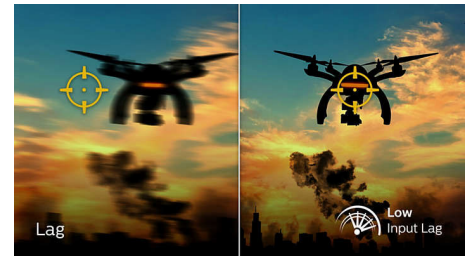

Công nghệ Ambiglow

Ambiglow thêm một góc độ mới vào trải nghiệm xem của bạn. Công nghệ Ambiglow phóng to màn hình bằng cách tạo ra một vầng sáng rộng. Bộ xử lý có tốc độ nhanh của màn hình sẽ phân tích nội dung hình ảnh sắp hiển thị và liên tục điều chỉnh màu sắc và độ sáng của

Độ trễ đầu vào thấp

Độ trễ đầu vào là độ trễ xảy ra giữa thời điểm thiết bị kết nối bắt đầu gửi khung hình lên màn hình và thời điểm màn hình thực sự hiển thị khung hình đó. Độ trễ đầu vào thấp giúp giảm thời gian chậm trễ giữa nhập lệnh từ thiết bị của bạn đến màn hình, cải thiện đáng kể hiệu quả khi chơi các game thi đấu tốc độ cao.