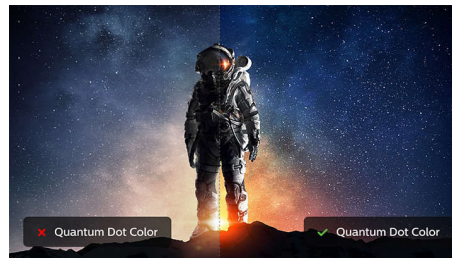

Công nghệ Quantum Dot

Công nghệ chấm lượng tử Quantum Dot là công nghệ sử dụng tinh thể nano bán dẫn tiên tiến, chiếu ra ánh sáng một cách chính xác giúp hiển thị các màu sắc như xanh dương, xanh lá cây và đỏ trở nên rõ ràng và trung thực hơn. Màn hình LCD có trang bị công nghệ Quantum Dot sẽ tạo ra dải màu rộng và tự nhiên hơn trên hình ảnh. Rực rỡ, tươi sáng, trung thực, bạn "thấy là tin" ngay.