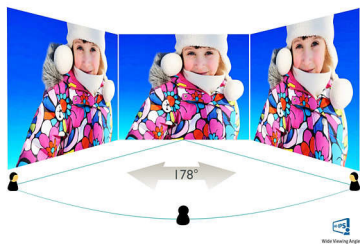

Особенности

Технология AH-IPS

Новая модель дисплея Philips оснащена усовершенствованной панелью AH-IPS, обеспечивает великолепную цветопередачу и отличается превосходными характеристиками по таким параметрам, как время отклика и энергопотребление. В отличие от стандартных TN-панелей, дисплеи AH-IPS обеспечивают равномерную цветопередачу даже при угле просмотра 178 градусов и повернутом мониторе. Превосходное качество создаваемого изображения делает этот дисплей идеальным для приложений, требующих неизменно точной передачи цветов и яркости, таких как фоторедакторы, графические приложения и веб-браузеры.

Ультратонкая рамка

Новые дисплеи Philips отличаются не только панелями, выполненными по новейшим технологиям, но и минималистичным дизайном, выраженным в ультратонкой рамке шириной всего 2,5 мм. Общий размер рамки вместе с черной полосой на панели шириной около 9 мм значительно уменьшен, что делает ее практически незаметной и максимально увеличивает область просмотра. Дисплеи с ультратонкой рамкой особенно подходят для работы с приложениями в многоэкранном режиме, такими как игры, профессиональные приложения для графического дизайна и другие, создавая впечатление, будто вы смотрите на один большой экран.

3D без мерцания

3D без мерцания гарантирует комфорт во время многочасовых развлечений. Легкие,

доступные по цене очки без мерцания работают без аккумулятора и кабельного подключения. Наконец-то вы можете избавиться от всех неудобств и насладиться просмотром 3D со всей семьей!

Автопереключение в режим 3D с HDMI

Достаточно подключить через совместимый разъем HDMI 1.4a проигрыватель Blu-ray для игр и просмотра фильмов, чтобы 3D-дисплей Philips автоматически переключился в режим 3D с превосходным качеством изображения с первой секунды. Никаких проблем с настройками!

Игры 3D

Входящее в комплект ПО позволяет играть на ПК в игры в формате 3D

Преобразование 2D в 3D

2D-коллекцию фильмов, игр и видеозаписей можно преобразовать в 3D одним нажатием кнопки! Функция легко включается нажатием кнопки на корпусе телевизора. Благодаря преобразованию в 3D вы по-новому взглянете на свою 2D-коллекцию.