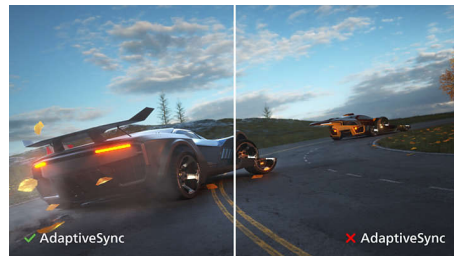

Tehnologija prilagodljive sinhronizacije

Pri igranju iger se ne bi smeli ukvarjati z izbiro med netekočim igranjem ali preskakovanjem slike. Tehnologija prilagodljive sinhronizacije, hitro osveževanje in izjemna odzivnost skoraj

pri vseh hitrostih sličic omogočajo tekoče delovanje brez artefaktov.